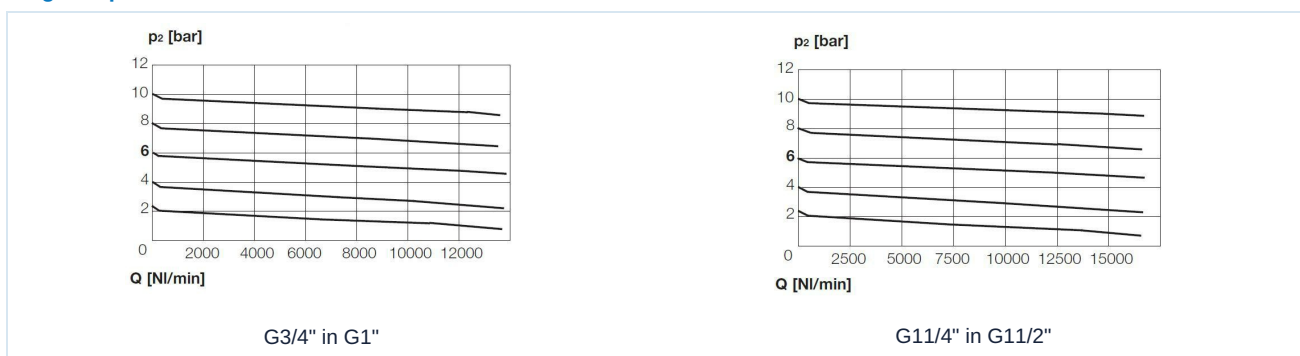

Priključek	Pretok pri 6 bar [Nl/min]	Tlačno območje [bar]	Teža [pribl. kg]	Tip
G3/4"	7835	0,5...6	3,7	RE07-34H-0,5/6-MA
G3/4"	7835	0,5...10	3,7	RE07-34H-0,5/10-MA
G3/4"	7835	0,5...16	3,7	RE07-34H-0,5/16-MA
G3/4"	7835	0,5...25	3,7	RE07-34H-0,5/25-MA
G1"	7835	0,5...6	3,5	RE07-10H-0,5/6-MA
G1"	7835	0,5...10	3,5	RE07-10H-0,5/10-MA
G1"	7835	0,5...16	3,5	RE07-10H-0,5/16-MA
G1"	7835	0,5...25	3,5	RE07-10H-0,5/25-MA
G11/4"	12160	0,5...6	5,3	RE07-114-0,5/6-MA
G11/4"	12160	0,5...10	5,3	RE07-114-0,5/10-MA
G11/4"	12160	0,5...16	5,3	RE07-114-0,5/16-MA
G11/4"	12160	0,5...25	5,3	RE07-114-0,5/25-MA
G11/2"	12160	0,5...6	5,1	RE07-112-0,5/6-MA
G11/2"	12160	0,5...10	5,1	RE07-112-0,5/10-MA
G11/2"	12160	0,5...16	5,1	RE07-112-0,5/16-MA
G11/2"	12160	0,5...25	5,1	RE07-112-0,5/25-MA

Podatki o pretoku pri vstopnem tlaku 8bar, izstopnem tlaku 6bar in padcu tlaka 1bar

Diagrami pretoka

Dodatna oprema

Oznaka	Teža [pribl. kg]	Tip
Zadrževalni kotnik z 2 vijakoma	0,19	MMB07-34H/112

Slike niso zavezujoče

Pridržujemo si pravico do sprememb konstrukcije, mer in materialov

Pnevmatika / Priprava stisnjenega zraka - regulatorji tlaka, filtri in naoljevalniki / Ostali sortiment - P07 / Regulator konstantnega tlaka serija Gold RE07

Različica 5

139065 / Ustvarjeno 2026/23 SL

IZDELANO V EVROPI

+386 51 253 255

slovenia@stasto.eu

© STASTO AVTOMATIKA d.o.o.

www.stasto.si

Odpri serijo na spletu

Stran 2 / 2