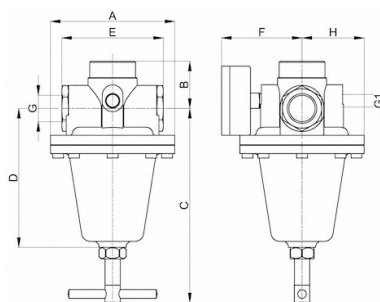

Regulator konstantnega tlaka Serija Gold RE07

Konstrukcija	Membranski regulator tlaka s sekundarnim odzračevanjem, povečana natančnost
Priključek	G3/4"...G11/2" po ISO228/1
Materiali	Ohišje in vzmetni pokrov Medenina, Tesnila NBR
Funkcija	Regulacija sekundarnega tlaka
Položaj vgradnje	poljubno
Medij	filtriran stisnjen zrak
Temperatura medija	0...+60°C, (z ustrezno pripravljeno stisnjenim zrakom -20...+60°C)
Temperatura okolice	-20...+90°C
Vhodni tlak	maksimalno 40bar
Regulacijska območja	0,5...6/ 0,5...10/0,5...16 bar in 0,5...25bar
Smer pretoka	je označeno s puščico
Obseg dobave	vkjučno z manometrom

Mere risbe

Priključek G	A	B	C	D	E	F	G1	H
G3/4"	116	41	175	127	95	80	G1/4"	58
G1"	116	41	175	127	83	80	G1/4"	58
G11/4"	116	50	190	138	128	80	G1/4"	58
G11/2"	116	50	190	138	114	80	G1/4"	58

Priključek	Pretok pri 6 bar [Nl/min]	Tlačno območje [bar]	Teža [pribl. kg]	Tip
G3/4"	7835	0,5...6	3,7	RE07-34H-0,5/6-MA
G3/4"	7835	0,5...10	3,7	RE07-34H-0,5/10-MA
G3/4"	7835	0,5...16	3,7	RE07-34H-0,5/16-MA
G3/4"	7835	0,5...25	3,7	RE07-34H-0,5/25-MA
G1"	7835	0,5...6	3,5	RE07-10H-0,5/6-MA
G1"	7835	0,5...10	3,5	RE07-10H-0,5/10-MA
G1"	7835	0,5...16	3,5	RE07-10H-0,5/16-MA
G1"	7835	0,5...25	3,5	RE07-10H-0,5/25-MA
G11/4"	12160	0,5...6	5,3	RE07-114-0,5/6-MA
G11/4"	12160	0,5...10	5,3	RE07-114-0,5/10-MA
G11/4"	12160	0,5...16	5,3	RE07-114-0,5/16-MA
G11/4"	12160	0,5...25	5,3	RE07-114-0,5/25-MA
G11/2"	12160	0,5...6	5,1	RE07-112-0,5/6-MA
G11/2"	12160	0,5...10	5,1	RE07-112-0,5/10-MA
G11/2"	12160	0,5...16	5,1	RE07-112-0,5/16-MA
G11/2"	12160	0,5...25	5,1	RE07-112-0,5/25-MA

Podatki o pretoku pri vstopnem tlaku 8bar, izstopnem tlaku 6bar in padcu tlaka 1bar

Diagrami pretoka

Dodatna oprema

Oznaka	Teža [pribl. kg]	Tip
Zadrževalni kotnik z 2 vijakoma	0,19	MMB07-34H/112

Slike niso zavezujoče