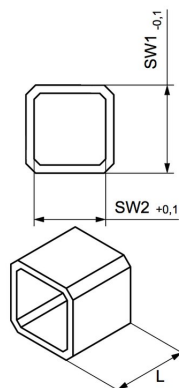

Čtyřhranný adaptér

L	SW1	SW2	Materiál	Typ
10	11	9	Ocel	VK1109
16	14	11	Ocel	VK1411
16	14	12	Ocel	VK1412
17	17	11	Ocel	VK1711
17	17	14	Ocel	VK1714
22	22	14	Ocel	VK2214
22	22	17	Ocel	VK2217
27	27	17	Ocel	VK2717
27	27	22	Ocel	VK2722
36	36	27	Ocel	VK3627

L	SW1	SW2	Materiál	Typ
10	11	9	Nerezová ocel 1.4401	VK1109E
16	14	11	Nerezová ocel 1.4401	VK1411E
17	17	14	Nerezová ocel 1.4401	VK1714E
22	22	17	Nerezová ocel 1.4401	VK2217E
27	27	22	Nerezová ocel 1.4401	VK2722E
36	36	27	Nerezová ocel 1.4401	VK3627E

Vyobrazení nezávazné

Vyhrazujeme si právo na konstrukční, rozměrové a materiálové změny.

Armatury / Kulové kohouty - s pohonem / ostatní sortiment - A03 / čtyřhranný adaptér série VK