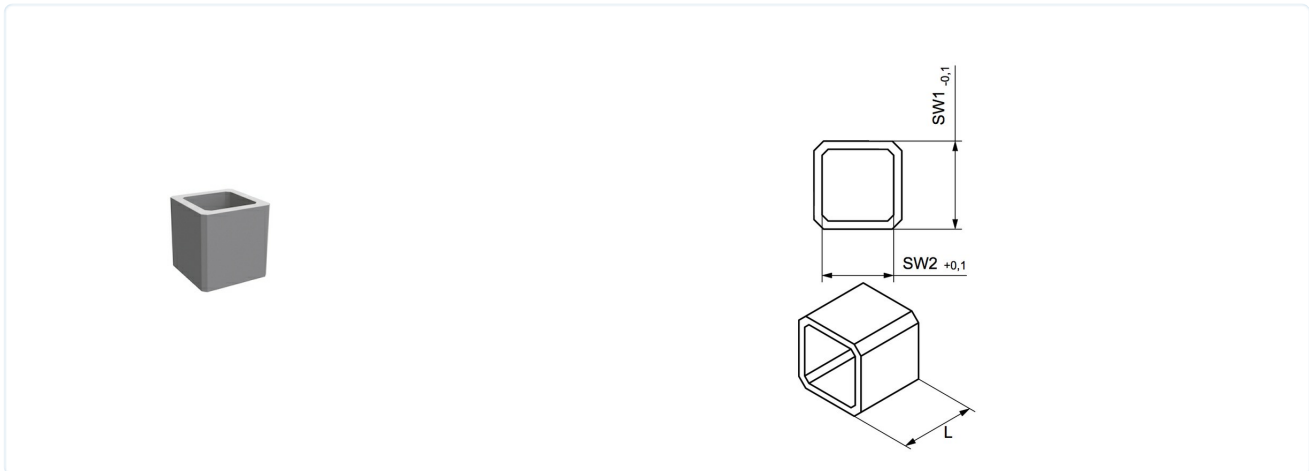

Vierkantadapter

L	SW1	SW2	Werkstoff	Type
10	11	9	Stahl	VK1109
16	14	11	Stahl	VK1411
16	14	12	Stahl	VK1412
17	17	11	Stahl	VK1711
17	17	14	Stahl	VK1714
22	22	14	Stahl	VK2214
22	22	17	Stahl	VK2217
27	27	17	Stahl	VK2717
27	27	22	Stahl	VK2722
36	36	27	Stahl	VK3627

L	SW1	SW2	Werkstoff	Type
10	11	9	Edelstahl 1.4401	VK1109E
16	14	11	Edelstahl 1.4401	VK1411E
17	17	14	Edelstahl 1.4401	VK1714E
22	22	17	Edelstahl 1.4401	VK2217E
27	27	22	Edelstahl 1.4401	VK2722E
36	36	27	Edelstahl 1.4401	VK3627E

Abbildungen unverbindlich
Konstruktions-, Maß- und Werkstoffänderungen vorbehalten

Armaturen / Kugelhähne - automatisch / Sonstiges Sortiment - A03 / Vierkantadapter Serie VK