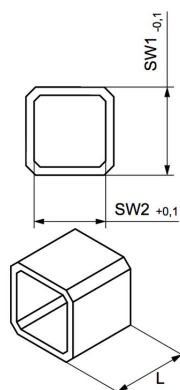

Négyszögadapter

L	SW1	SW2	Anyag	Típus
10	11	9	Acél	VK1109
16	14	11	Acél	VK1411
16	14	12	Acél	VK1412
17	17	11	Acél	VK1711
17	17	14	Acél	VK1714
22	22	14	Acél	VK2214
22	22	17	Acél	VK2217
27	27	17	Acél	VK2717
27	27	22	Acél	VK2722
36	36	27	Acél	VK3627

L	SW1	SW2	Anyag	Típus
10	11	9	Rozsdamentes acél 1.4401	VK1109E
16	14	11	Rozsdamentes acél 1.4401	VK1411E
17	17	14	Rozsdamentes acél 1.4401	VK1714E
22	22	17	Rozsdamentes acél 1.4401	VK2217E
27	27	22	Rozsdamentes acél 1.4401	VK2722E
36	36	27	Rozsdamentes acél 1.4401	VK3627E

Az ábrák nem kötelező érvényűek

A konstrukció, a méretek és az anyagok változtatásának joga fenntartva

Szerelvények / gömbcsapok - automatikus működtetéssel / További termékválaszték - A03 / szögletes adapter sorozat VK