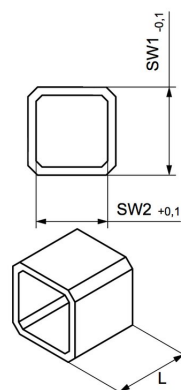

Kvadratni adapter

L	SW1	SW2	Material	Tip
10	11	9	jeklo	VK1109
16	14	11	jeklo	VK1411
16	14	12	jeklo	VK1412
17	17	11	jeklo	VK1711
17	17	14	jeklo	VK1714
22	22	14	jeklo	VK2214
22	22	17	jeklo	VK2217
27	27	17	jeklo	VK2717
27	27	22	jeklo	VK2722
36	36	27	jeklo	VK3627

L	SW1	SW2	Material	Tip
10	11	9	Nerjavno jeklo 1.4401	VK1109E
16	14	11	Nerjavno jeklo 1.4401	VK1411E
17	17	14	Nerjavno jeklo 1.4401	VK1714E
22	22	17	Nerjavno jeklo 1.4401	VK2217E
27	27	22	Nerjavno jeklo 1.4401	VK2722E
36	36	27	Nerjavno jeklo 1.4401	VK3627E

Slike niso zavezujoče

Pridržujemo si pravico do sprememb konstrukcije, mer in materialov

Armature / Krogelne pipe - avtomatske / Ostali sortiment - A03 / Štirkotni adapter serija VK