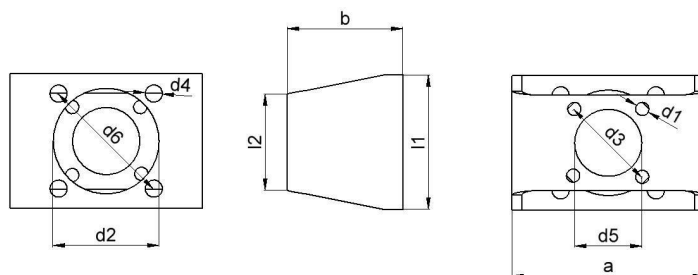

ISO montažne plošče za krogelne ventile in lopute

Fl. 1	Fl. 2	a	b	d1	d2	d3	d4	d5	d6	l1	l2	Material	Tip
F05	F03/32mm	80	50	6	37	36	7	24	50	54	38	Pocinkano jeklo	04805007001
F05	F04/F03	80	50	6	31	36/42	7	30	50	50	41	Pocinkano jeklo	04806007001
F07/F05	F05	80	60	7	37	50	7/9	38	50/70	64	46	Pocinkano jeklo	04808007001
F07	F07	100	60	9	55	70	9	55	70	70	70	Pocinkano jeklo	04814007001
F10	F07	140	80	9	70	70	11	55	102	100	70	Pocinkano jeklo	04812007003
F04	F03	100	60	5,5	30	36	5,5	25	42	45	35	Pocinkano jeklo	ATSV0304
F07	F03	100	60	5,5	55	36	9	25	70	70	40	Pocinkano jeklo	ATSV0703
F07	F04	100	60	5,5	55	42	9	30	70	70	45	Pocinkano jeklo	ATSV0407
F07	F05	100	60	6,5	55	50	9	35	70	70	50	Pocinkano jeklo	ATSV0705
F10	F05	120	80	6,5	70	50	11	35	102	95	50	Pocinkano jeklo	ATSV1005
F10	F07	120	80	9	70	70	11	55	102	95	70	Pocinkano jeklo	ATSV1007
F12	F10	160	80	13	85	102	13	70	125	130	110	Pocinkano jeklo	ATSV1210
F14	F07	160	80	9	100	70	17	55	140	135	70	Pocinkano jeklo	ATSV1407
F14	F10	160	80	11	100	102	17	70	140	135	95	Pocinkano jeklo	ATSV1410
F14	F12	160	80	13	100	125	17	85	140	135	115	Pocinkano jeklo	ATSV1412
F16	F12	200	100	13	130	125	21	85	165	160	110	Pocinkano jeklo	ATSV1612
F07	F04	100	60	5,5	55	42	9	30	70	70	45	Nerjavno jeklo 1.4301	ATE0704