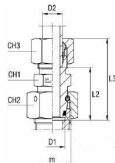

z rezalnim obročem B4

Dimenzije