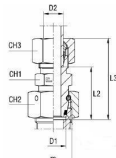

### Dimenzije

Osnovno ohišje

z rezalnim obročem B4

z rezalnim obročem B3

Serija	PN [bar]	D1	D2	m	L1	L2	L3	CH1	CH2	CH3	Tip Osnovno ohišje	Tip z B4-obročem	Tip z B3-obročem
L	315	8	6	14x1,5	33,5	26,5	43,5	12	17	14	A-RED08/06L71X	A-RED08/06ZL71	A-RED08/06L71
		10	6	16x1,5	34,5	27,5	44,5	12	19	14	A-RED10/06L71X	A-RED10/06ZL71	A-RED10/06L71
		12	6	18x1,5	36,5	29,5	46,5	14	22	14	A-RED12/06L71X	A-RED12/06ZL71	A-RED12/06L71
		15	6	22x1,5	35,5	28,5	43,5	19	27	14	A-RED15/06L71X	A-RED15/06ZL71	A-RED15/06L71
		18	6	26x1,5	36,5	29,5	44,5	24	32	14	A-RED18/06L71X	A-RED18/06ZL71	A-RED18/06L71
	160	22	6	30x2	38,5	31,5	46,5	27	36	14	A-RED22/06L71X	A-RED22/06ZL71	A-RED22/06L71
		28	6	36x2	39,5	32,5	47,5	32	41	14	A-RED28/06L71X	A-RED28/06ZL71	A-RED28/06L71
		35	6	45x2	45	38	53	41	50	14	A-RED35/06L71X	A-RED35/06ZL71	A-RED35/06L71
		42	6	52x2	46	39	54	50	60	14	A-RED42/06L71X	A-RED42/06ZL71	A-RED42/06L71
		315	10	8	16x1,5	35,5	28,5	45,5	14	29	17	A-RED10/08L71X	A-RED10/08ZL71
	12		8	18x1,5	36,5	29,5	46,5	14	22	17	A-RED12/08L71X	A-RED12/08ZL71	A-RED12/08L71
	15		8	22x1,5	37	30	47	17	27	17	A-RED15/08L71X	A-RED15/08ZL71	A-RED15/08L71
	18		8	26x1,5	36,5	29,5	44,5	24	32	17	A-RED18/08L71X	A-RED18/08ZL71	A-RED18/08L71
	160		22	8	30x2	38,5	31,5	46,5	27	36	17	A-RED22/08L71X	A-RED22/08ZL71
		28	8	36x2	39,5	32,5	47,5	32	41	17	A-RED28/08L71X	A-RED28/08ZL71	A-RED28/08L71
		35	8	45x2	45	38	53	41	50	17	A-RED35/08L71X	A-RED35/08ZL71	A-RED35/08L71
		42	8	52x2	46	39	54	50	60	17	A-RED42/08L71X	A-RED42/08ZL71	A-RED42/08L71
		315	12	10	18x1,5	37,5	30,5	48,5	17	22	19	A-RED12/10L71X	A-RED12/10ZL71
	15		10	22x1,5	38	31	49	17	27	19	A-RED15/10L71X	A-RED15/10ZL71	A-RED15/10L71
	18		10	26x1,5	38,5	31,5	49,5	19	32	19	A-RED18/10L71X	A-RED18/10ZL71	A-RED18/10L71