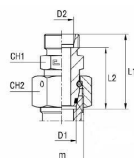

### Dimenzije

Osnovno ohišje

z rezalnim obročem B4

z rezalnim obročem B3

Serija	PN [bar]	D1	D2	m	L1	L2	L3	CH1	CH2	CH3	Tip Osnovno ohišje	Tip z B4-obročem	Tip z B3-obročem
L	315	8	6	14x1,5	33,5	26,5	43,5	12	17	14	A-RED08/06L71X	A-RED08/06ZL71	A-RED08/06L71
		10	6	16x1,5	34,5	27,5	44,5	12	19	14	A-RED10/06L71X	A-RED10/06ZL71	A-RED10/06L71
		12	6	18x1,5	36,5	29,5	46,5	14	22	14	A-RED12/06L71X	A-RED12/06ZL71	A-RED12/06L71
		15	6	22x1,5	35,5	28,5	43,5	19	27	14	A-RED15/06L71X	A-RED15/06ZL71	A-RED15/06L71
		18	6	26x1,5	36,5	29,5	44,5	24	32	14	A-RED18/06L71X	A-RED18/06ZL71	A-RED18/06L71
	160	22	6	30x2	38,5	31,5	46,5	27	36	14	A-RED22/06L71X	A-RED22/06ZL71	A-RED22/06L71
		28	6	36x2	39,5	32,5	47,5	32	41	14	A-RED28/06L71X	A-RED28/06ZL71	A-RED28/06L71
		35	6	45x2	45	38	53	41	50	14	A-RED35/06L71X	A-RED35/06ZL71	A-RED35/06L71
		42	6	52x2	46	39	54	50	60	14	A-RED42/06L71X	A-RED42/06ZL71	A-RED42/06L71
		315	10	8	16x1,5	35,5	28,5	45,5	14	29	17	A-RED10/08L71X	A-RED10/08ZL71
	12		8	18x1,5	36,5	29,5	46,5	14	22	17	A-RED12/08L71X	A-RED12/08ZL71	A-RED12/08L71
	15		8	22x1,5	37	30	47	17	27	17	A-RED15/08L71X	A-RED15/08ZL71	A-RED15/08L71
	18		8	26x1,5	36,5	29,5	44,5	24	32	17	A-RED18/08L71X	A-RED18/08ZL71	A-RED18/08L71
	160		22	8	30x2	38,5	31,5	46,5	27	36	17	A-RED22/08L71X	A-RED22/08ZL71
		28	8	36x2	39,5	32,5	47,5	32	41	17	A-RED28/08L71X	A-RED28/08ZL71	A-RED28/08L71
		35	8	45x2	45	38	53	41	50	17	A-RED35/08L71X	A-RED35/08ZL71	A-RED35/08L71
		42	8	52x2	46	39	54	50	60	17	A-RED42/08L71X	A-RED42/08ZL71	A-RED42/08L71
		315	12	10	18x1,5	37,5	30,5	48,5	17	22	19	A-RED12/10L71X	A-RED12/10ZL71
	15		10	22x1,5	38	31	49	17	27	19	A-RED15/10L71X	A-RED15/10ZL71	A-RED15/10L71
	18		10	26x1,5	38,5	31,5	49,5	19	32	19	A-RED18/10L71X	A-RED18/10ZL71	A-RED18/10L71