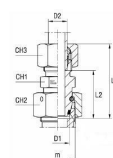

### Dimenzije

Osnovno ohišje

z rezalnim obročem B4

z rezalnim obročem B3

Serija	PN [bar]	D1	D2	m	L1	L2	L3	CH1	CH2	CH3	Tip Osnovno ohišje	Tip z B4-obročem	Tip z B3-obročem
L	315	8	6	14x1,5	33,5	26,5	43,5	12	17	14	A-RED08/06L71X	A-RED08/06ZL71	A-RED08/06L71
		10	6	16x1,5	34,5	27,5	44,5	12	19	14	A-RED10/06L71X	A-RED10/06ZL71	A-RED10/06L71
		12	6	18x1,5	36,5	29,5	46,5	14	22	14	A-RED12/06L71X	A-RED12/06ZL71	A-RED12/06L71
		15	6	22x1,5	35,5	28,5	43,5	19	27	14	A-RED15/06L71X	A-RED15/06ZL71	A-RED15/06L71
		18	6	26x1,5	36,5	29,5	44,5	24	32	14	A-RED18/06L71X	A-RED18/06ZL71	A-RED18/06L71
	160	22	6	30x2	38,5	31,5	46,5	27	36	14	A-RED22/06L71X	A-RED22/06ZL71	A-RED22/06L71
		28	6	36x2	39,5	32,5	47,5	32	41	14	A-RED28/06L71X	A-RED28/06ZL71	A-RED28/06L71
		35	6	45x2	45	38	53	41	50	14	A-RED35/06L71X	A-RED35/06ZL71	A-RED35/06L71
		42	6	52x2	46	39	54	50	60	14	A-RED42/06L71X	A-RED42/06ZL71	A-RED42/06L71
		315	10	8	16x1,5	35,5	28,5	45,5	14	29	17	A-RED10/08L71X	A-RED10/08ZL71
	12		8	18x1,5	36,5	29,5	46,5	14	22	17	A-RED12/08L71X	A-RED12/08ZL71	A-RED12/08L71
	15		8	22x1,5	37	30	47	17	27	17	A-RED15/08L71X	A-RED15/08ZL71	A-RED15/08L71
	18		8	26x1,5	36,5	29,5	44,5	24	32	17	A-RED18/08L71X	A-RED18/08ZL71	A-RED18/08L71
	160		22	8	30x2	38,5	31,5	46,5	27	36	17	A-RED22/08L71X	A-RED22/08ZL71
		28	8	36x2	39,5	32,5	47,5	32	41	17	A-RED28/08L71X	A-RED28/08ZL71	A-RED28/08L71
		35	8	45x2	45	38	53	41	50	17	A-RED35/08L71X	A-RED35/08ZL71	A-RED35/08L71
		42	8	52x2	46	39	54	50	60	17	A-RED42/08L71X	A-RED42/08ZL71	A-RED42/08L71
		315	12	10	18x1,5	37,5	30,5	48,5	17	22	19	A-RED12/10L71X	A-RED12/10ZL71
	15		10	22x1,5	38	31	49	17	27	19	A-RED15/10L71X	A-RED15/10ZL71	A-RED15/10L71
	18		10	26x1,5	38,5	31,5	49,5	19	32	19	A-RED18/10L71X	A-RED18/10ZL71	A-RED18/10L71