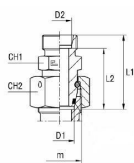

Dimenzije

Osnovno ohišje

Serijska	PN [bar]	D1	D2	m	L1	L2	L3	CH1	CH2	CH3	Tip Osnovno ohišje	Tip z B4-obročem	Tip z B3-obročem
160	22	10	30x2	39,5	32,5	47,5	27	36	19		A-RED22/10L71X	A-RED22/10ZL71	A-RED22/10L71
	28	10	36x2	40,5	33,5	48,5	32	41	19		A-RED28/10L71X	A-RED28/10ZL71	A-RED28/10L71
	35	10	45x2	46	39	54	41	50	19		A-RED35/10L71X	A-RED35/10ZL71	A-RED35/10L71
	42	10	52x2	47	40	55	50	60	19		A-RED42/10L71X	A-RED42/10ZL71	A-RED42/10L71
315	15	12	22x1,5	36,5	29,5	44,5	19	27	22		A-RED15/12L71X	A-RED15/12ZL71	A-RED15/12L71
	18	12	26x1,5	37,5	30,5	45,5	24	32	22		A-RED18/12L71X	A-RED18/12ZL71	A-RED18/12L71
160	22	12	30x2	39,5	32,5	47,5	27	36	22		A-RED22/12L71X	A-RED22/12ZL71	A-RED22/12L71
	28	12	36x2	40,5	33,5	48,5	32	41	22		A-RED28/12L71X	A-RED28/12ZL71	A-RED28/12L71
	35	12	45x2	46	39	54	41	50	22		A-RED35/12L71X	A-RED35/12ZL71	A-RED35/12L71
	42	12	52x2	47	40	55	50	60	22		A-RED42/12L71X	A-RED42/12ZL71	A-RED42/12L71
315	18	15	26x1,5	38,5	31,5	46,5	24	32	27		A-RED18/15L71X	A-RED18/15ZL71	A-RED18/15L71
160	22	15	30x2	39,5	32,5	47,5	27	36	27		A-RED22/15L71X	A-RED22/15ZL71	A-RED22/15L71
	28	15	36x2	41,5	34,5	49,5	32	41	27		A-RED28/15L71X	A-RED28/15ZL71	A-RED28/15L71
	35	15	45x2	47	40	55	41	50	27		A-RED35/15L71X	A-RED35/15ZL71	A-RED35/15L71
	42	15	52x2	48	41	56	50	60	27		A-RED42/15L71X	A-RED42/15ZL71	A-RED42/15L71
	22	18	30x2	40,5	33	49,5	27	36	32		A-RED22/18L71X	A-RED22/18ZL71	A-RED22/18L71
	28	18	36x2	41,5	34	50,5	32	41	32		A-RED28/18L71X	A-RED28/18ZL71	A-RED28/18L71
	35	18	45x2	47	39,5	56	41	50	32		A-RED35/18L71X	A-RED35/18ZL71	A-RED35/18L71
	42	18	52x2	48	40,5	57	50	60	32		A-RED42/18L71X	A-RED42/18ZL71	A-RED42/18L71
	28	22	36x2	43,5	36	52,5	32	41	36		A-RED28/22L71X	A-RED28/22ZL71	A-RED28/22L71
	35	22	45x2	49	41,5	58	41	50	36		A-RED35/22L71X	A-RED35/22ZL71	A-RED35/22L71
	42	22	52x2	50	42,5	59	50	60	36		A-RED42/22L71X	A-RED42/22ZL71	A-RED42/22L71
	35	28	45x2	49	41,5	58	41	50	41		A-RED35/28L71X	A-RED35/28ZL71	A-RED35/28L71
	42	28	52x2	50	42,5	59	50	60	41		A-RED42/28L71X	A-RED42/28ZL71	A-RED42/28L71
	42	35	52x2	52	41,5	63	50	60	50		A-RED42/35L71X	A-RED42/35ZL71	A-RED42/35L71