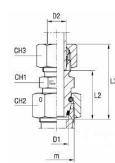

z rezalnim obročem B3

Dimenzije