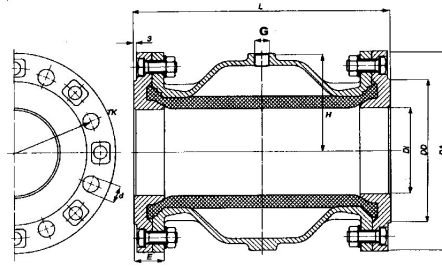

Priklještni ventil za crevo sa pneumatskim upravljanjem

Seriya VF, DN40-DN200

Konstrukcija	direktno upravljani, sa zamenljivim uloškom za crevo i cilindričnim, nesuženim prolazom
Priključak	Prirubnice prema EN1092-1 PN10
Materijali	Kućište Aluminij, Umetak za crevo Prirodna guma otporno na habanje, Konične prirubnice Aluminij sa Čelične čaure, Vijci Čelik
Način pričvršćivanja	Ugradnja u kruti cevovodni sistem
Položaj ugradnje	proizvoljno
Područje primene	prašnasti proizvodi (Cement, Krečni kamen, Gips, Brašno, itd.), Granulat, Pesak, Glina, Ton, Paste, kontaminirane tečnosti, Mulj
Temperatura medijuma	-10...+80°C
Radni pritisak	vidi tabelu
Upravljački pritisak	1,8...2,5 bar viši od odgovarajućeg radnog pritiska, maks. upravljački pritisak 8bar
Upravljački medijum	Komprimovani vazduh, Voda ili neutralni gasovi
Odobrenja	ATEX na zahtev
Specijalne izvedbe	Konusne prirubnice sa čaurama od nerđajućeg čelika, drugi materijali za umetke creva, Prirubničke manžetne

Dimenzije

Nazivni prečnik DN[mm]	maks. radni pritisak [bar]	DA	DD	DI	d	Vijci	TK	E	G	H	L	Upravljačka zapremina [l]	Težina [pribl. kg]	Tip
40	6	150	88	40	18	4	110	28	G1/4"	51	155	0,2	2,9	VF4003X.31.30LA
50	6	165	102	50	18	4	125	30	G1/4"	60	183	0,3	3,7	VF5003X.31.30LA
65	6	185	122	65	18	4	145	28	G1/4"	76	183	0,5	4,3	VF6503X.31.30LA
80	6	200	138	80	18	8	160	31	G1/4"	90	228	1,0	5,6	VF8003X.31.30LA
100	6	220	158	100	18	8	180	35	G1/4"	107	280	1,7	8,4	VF10003X.31.30LA
125	6	250	184	118	18	8	210	40	G1/4"	130	348	3,5	12,0	VF12503X.31.30LA
150	6	285	212	145	22	8	240	43	G1/4"	155	418	7,0	17,0	VF15003X.31.30LA
200	4	340	268	190	22	8	295	60	G3/8"	200	558	15,5	35,0	VF20003X.31.30LA