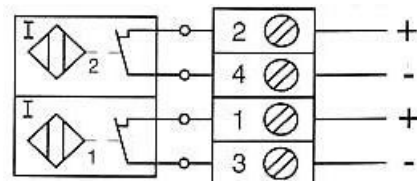

Elektromos Helyzetjelző számára Sűrített levegős forgatóhajtóművek Méret 52 -ig 270 Sorozat EBOX13 és EBOX14

Kivitel	A végállaskapcsoló dobozok induktív kettős érzékelővel vannak felszerelve. A szelep állása optikai állásjelzőn keresztül kerül kijelzésre.
Anyagok	Ház ütésálló Vestamid, Fedél Makrolon illetve Vestamid, Szerelőasztal Poliamid
Környezeti hőmérséklet	EBOX13 -25...+70°C, EBOX14 -25...85°C

Elektromos adatok:

Kapcsolási teljesítmények	lásd a táblázatot "Műszaki adatok"
Elektromosztatikus Csatlakozás	felett Sorkapcsok, Kábelbevezetés M20x1,5
Védettségi fokozat	IP65 az EN 60529 szerint, szakszerűen felszerelt kábelbevezetés esetén (védelem porbejutás és fröccsenő víz ellen)
Szállítási terjedelem	Csatlakozócsap és Szerelőasztal a szállítási terjedelem részei vannak benne
Különleges kivitel	M-12 Dugaszolható csatlakozó, UV-álló fedél, Alumíniumból készült komplett végállaskapcsoló doboz
A közelítéskapcsoló beállítása	A kettős érzékelő kapcsolóáramútykei a fedél eltávolítása után állíthatók. Ezeket a kapcsolóérintkezőket (piros) úgy kell beállítani, hogy a kettős kezdeményező nyitott és zárt helyzetben működtetve legyen..

Műszaki adatok

Kapcsolási áram	max. kapcsolási feszültség	Funkció	Robbanásvédelem	Fedél anyaga	Kapcsolótípus	Tömeg [kb. kg]	Típus
200mA	10-30VDC	Záró (NC) PNP	-	Makrolon	P&F-NBN3-F25F-E8	0,6	EBOX13
1mA illetve 3mA	8VDC	Nyitó szelep NAMUR	EExi/Namur	Vestamid	P&F-NCN3-F25F-N4	0,7	EBOX14

Figyelem: a NAMUR-érzékelőket külső kapcsolóerősítőkhöz kell csatlakoztatni, amelyek az állapotváltozást (áramváltozást) kapcsolójelvé alakítják át.

Kapocstábla

EBOX14