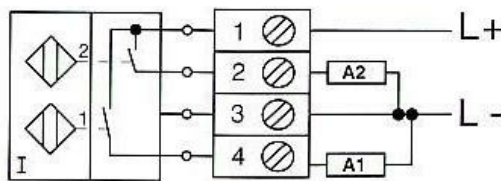

Kapocstábla

EBOX13