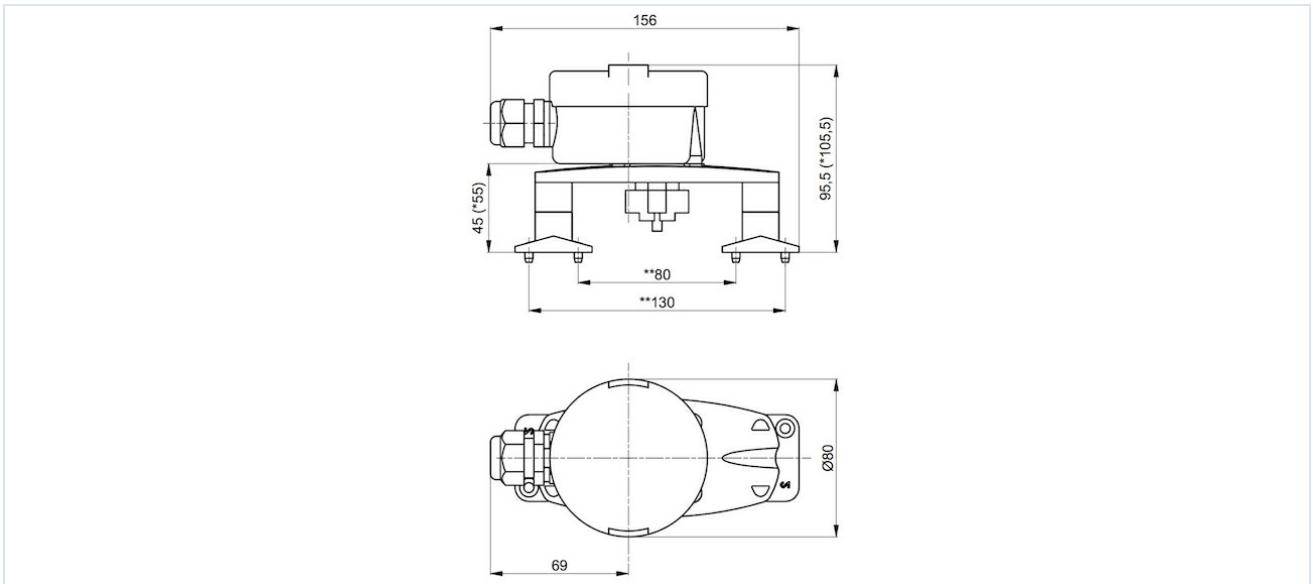

## Méreték

Az ábrák nem kötelező érvényűek  
A konstrukció, a méretek és az anyagok változtatásának joga fenntartva

Szerelvények / gömbcsapok - automatikus működtetéssel / Kellékek / szerelt végálláskapcsoló doboz