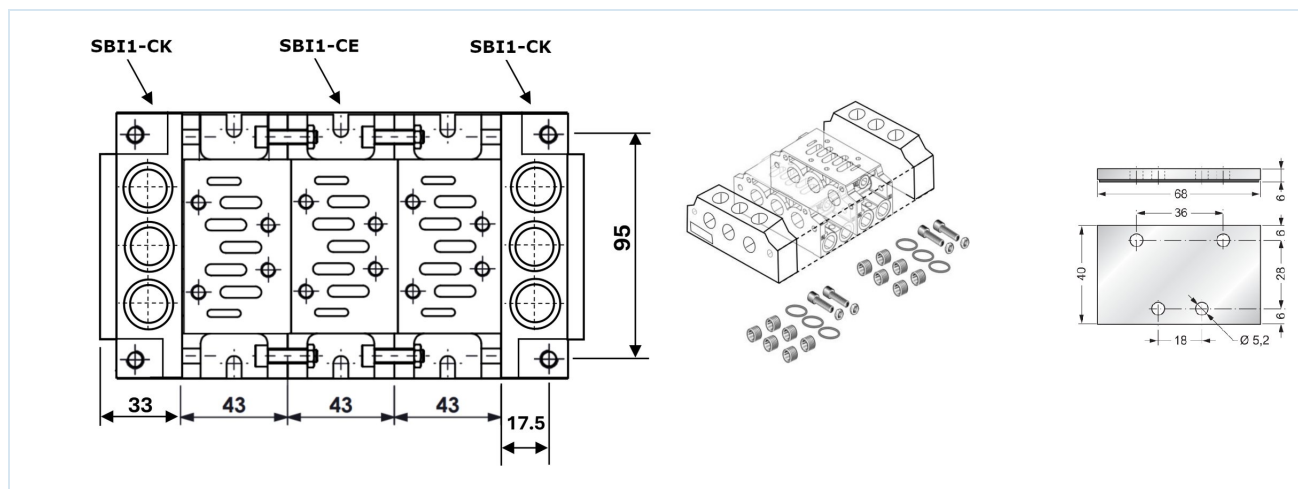

## Bunnplater for ISO-ventiler i serie PS/PP110, PS/PP111, PS/PP112 størrelse 1 og 2

Konstruksjonstype	i henhold til ISO 5599/1 og VDMA 24345
Materiale	Aluminium
Leveringsomfang	Batteritilkoblingsplater leveres inkl. O-ringer, festeskruer og pluggeskruer

### Enkel baseplate

Størrelse	Tryktilkobling	Arbeidstilkoblinger	Styreporter	Type
ISO 1	1/4"	1/4"	1/8"	SBI1-SBL
ISO 2	3/8"	3/8"	1/8"	SBI2-SL

Batteritilkoblingsplater, blindplate - ISO 1

Størrelse	Variant	Trykktilkobling	Arbeidstilkoblinger	Styreporter	Type
ISO 1	Tilkobling-/Endestykke	3/8"	-	-	SBI1-CK
ISO 1	Midtstykke	-	1/4"	1/8"	SBI1-CE
ISO 1	Blindeplate	-	-	-	PCBM1

## Batteritilkoblingsplater, Blindeplate - ISO 2

Størrelse	Variant	Trykktilkobling	Arbeidstilkoblinger	Styreporter	Type
ISO 2	Endestykke	3/8"	3/8"	1/8"	BTC2
ISO 2	Midtstykke	-	3/8"	1/8"	BMI2
ISO 2	Tilkoblingsstykke	1/2"	3/8"	1/8"	BTI2
ISO 2	Blindeplate	-	-	-	PCBM2

## Monteringssett

Størrelse	Type
ISO 2	KM2

Illustrasjoner er ikke bindende  
Med forbehold om konstruksjons-, mål- og materialendringer

Pneumatikk / Retningsventiler – elektrisk / pneumatisk / 5/2- 5/3-retningsventiler – ISO / Enkel baseplate Serie SBI-S