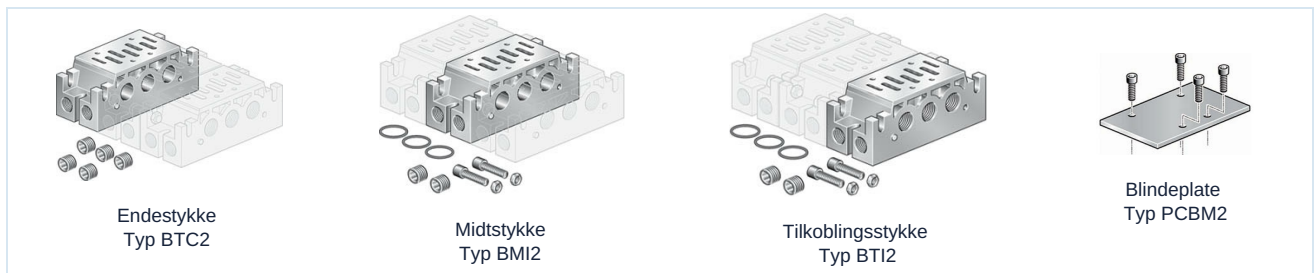

## Bunnplater for ISO-ventiler i serie PS/PP110, PS/PP111, PS/PP112 størrelse 1 og 2

Konstruksjonstype	i henhold til ISO 5599/1 og VDMA 24345
Materiale	Aluminium
Leveringsomfang	Batteritilkoblingsplater leveres inkl. O-ringer, festeskruer og pluggeskruer

### Enkel baseplate

Størrelse	Tryktilkobling	Arbeidstilkoblinger	Styreporter	Type
ISO 1	1/4"	1/4"	1/8"	SBI1-SBL
ISO 2	3/8"	3/8"	1/8"	SBI2-SL

Batteritilkoblingsplater, blindplate - ISO 1

Størrelse	Variant	Trykktilkobling	Arbeidstilkoblinger	Styreporter	Type
ISO 1	Tilkobling-/Endestykke	3/8"	-	-	SBI1-CK
ISO 1	Midtstykke	-	1/4"	1/8"	SBI1-CE
ISO 1	Blindeplate	-	-	-	PCBM1

## Batteritilkoblingsplater, Blindeplate - ISO 2

Størrelse	Variant	Trykktilkobling	Arbeidstilkoblinger	Styreporter	Type
ISO 2	Endestykke	3/8"	3/8"	1/8"	BTC2
ISO 2	Midtstykke	-	3/8"	1/8"	BMI2
ISO 2	Tilkoblingsstykke	1/2"	3/8"	1/8"	BTI2
ISO 2	Blindeplate	-	-	-	PCBM2

## Monteringssett

Størrelse	Type
ISO 2	KM2

Illustrasjoner er ikke bindende  
Med forbehold om konstruksjons-, mål- og materialendringer

Pneumatikk / Retningsventiler – elektrisk / pneumatisk / 5/2- 5/3-retningsventiler – ISO / Enkel baseplate Serie SBI-S