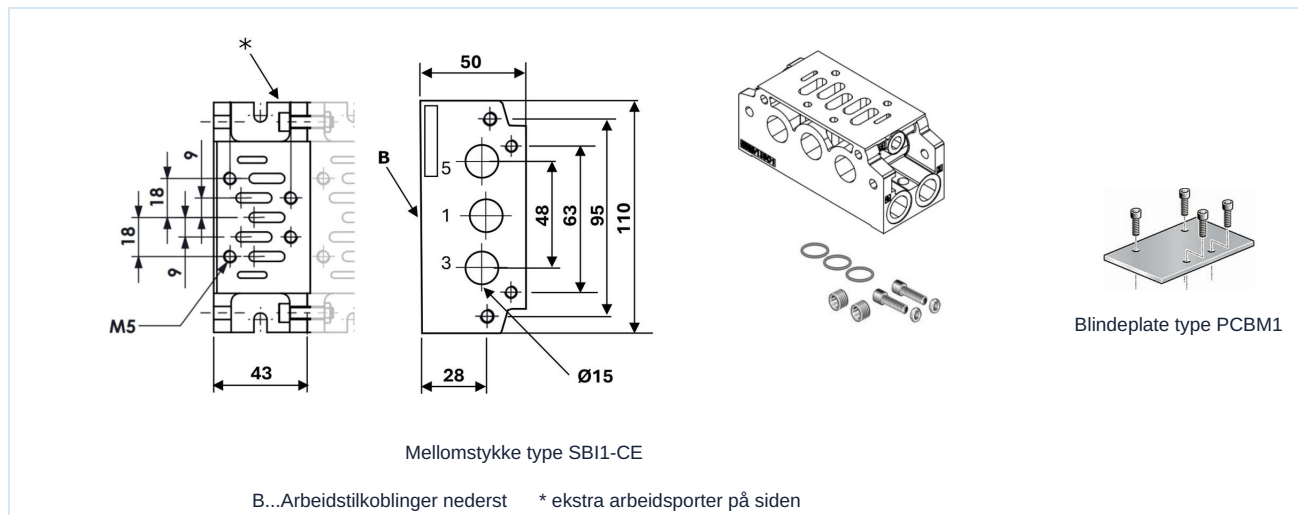

## Bunnplater for ISO-ventiler i serie PS/PP110, PS/PP111, PS/PP112 størrelse 1 og 2

Konstruksjonstype	i henhold til ISO 5599/1 og VDMA 24345
Materiale	Aluminium
Leveringsomfang	Batteritilkoblingsplater leveres inkl. O-ringer, festeskruer og pluggeskruer

### Enkel baseplate

Størrelse	Tryktilkobling	Arbeidstilkoblinger	Styreporter	Type
ISO 1	1/4"	1/4"	1/8"	SBI1-SBL
ISO 2	3/8"	3/8"	1/8"	SBI2-SL

Batteritilkoblingsplater, blindplate - ISO 1

Størrelse	Variant	Trykktilkobling	Arbeidstilkoblinger	Styreporter	Type
ISO 1	Tilkobling-/Endestykke	3/8"	-	-	SBI1-CK
ISO 1	Midtstykke	-	1/4"	1/8"	SBI1-CE
ISO 1	Blindeplate	-	-	-	PCBM1

## Batteritilkoblingsplater, Blindeplate - ISO 2

Størrelse	Variant	Trykktilkobling	Arbeidstilkoblinger	Styreporter	Type
ISO 2	Endestykke	3/8"	3/8"	1/8"	BTC2
ISO 2	Midtstykke	-	3/8"	1/8"	BMI2
ISO 2	Tilkoblingsstykke	1/2"	3/8"	1/8"	BTI2
ISO 2	Blindeplate	-	-	-	PCBM2

## Monteringssett

Størrelse	Type
ISO 2	KM2

Illustrasjoner er ikke bindende  
Med forbehold om konstruksjons-, mål- og materialendringer

Pneumatikk / Retningsventiler – elektrisk / pneumatisk / 5/2- 5/3-retningsventiler – ISO / Enkel baseplate Serie SBI-S