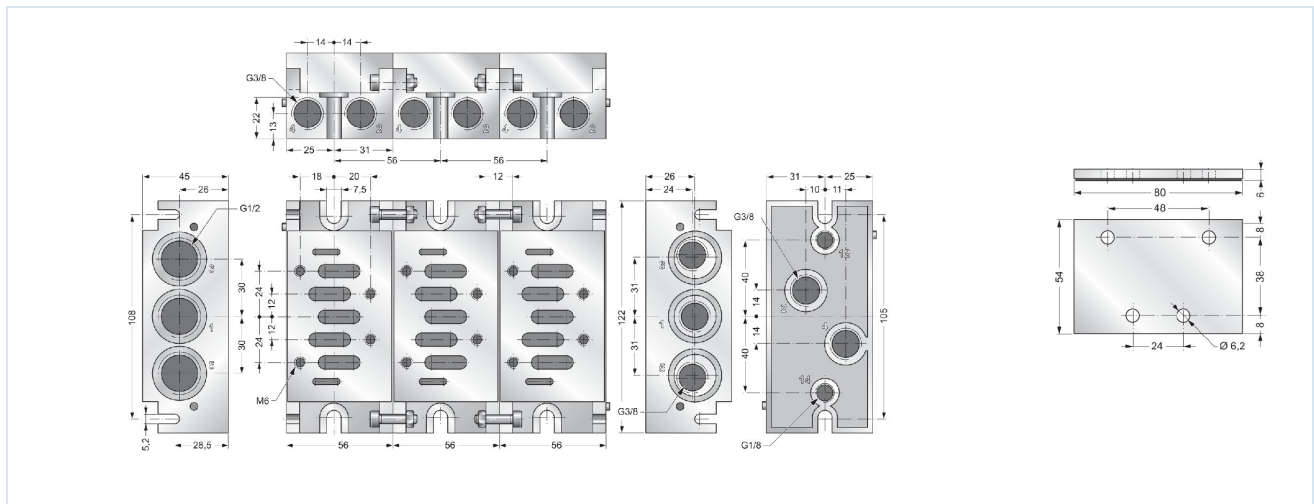

## Bunnplater for ISO-ventiler i serie PS/PP110, PS/PP111, PS/PP112 størrelse 1 og 2

Konstruksjonstype	i henhold til ISO 5599/1 og VDMA 24345
Materiale	Aluminium
Leveringsomfang	Batteritilkoblingsplater leveres inkl. O-ringer, festeskruer og pluggeskruer

### Enkel baseplate

Størrelse	Tryktilkobling	Arbeidstilkoblinger	Styreporter	Type
ISO 1	1/4"	1/4"	1/8"	SBI1-SBL
ISO 2	3/8"	3/8"	1/8"	SBI2-SL

Batteritilkoblingsplater, blindplate - ISO 1

Størrelse	Variant	Trykktilkobling	Arbeidstilkoblinger	Styreporter	Type
ISO 1	Tilkobling-/Endestykke	3/8"	-	-	SBI1-CK
ISO 1	Midtstykke	-	1/4"	1/8"	SBI1-CE
ISO 1	Blindeplate	-	-	-	PCBM1

## Batteritilkoblingsplater, Blindeplate - ISO 2

Størrelse	Variant	Trykktilkobling	Arbeidstilkoblinger	Styreporter	Type
ISO 2	Endestykke	3/8"	3/8"	1/8"	BTC2
ISO 2	Midtstykke	-	3/8"	1/8"	BMI2
ISO 2	Tilkoblingsstykke	1/2"	3/8"	1/8"	BTI2
ISO 2	Blindeplate	-	-	-	PCBM2

## Monteringssett

Størrelse	Type
ISO 2	KM2

Illustrasjoner er ikke bindende  
Med forbehold om konstruksjons-, mål- og materialendringer

Pneumatikk / Retningsventiler – elektrisk / pneumatisk / 5/2- 5/3-retningsventiler – ISO / Enkel baseplate Serie SBI-S