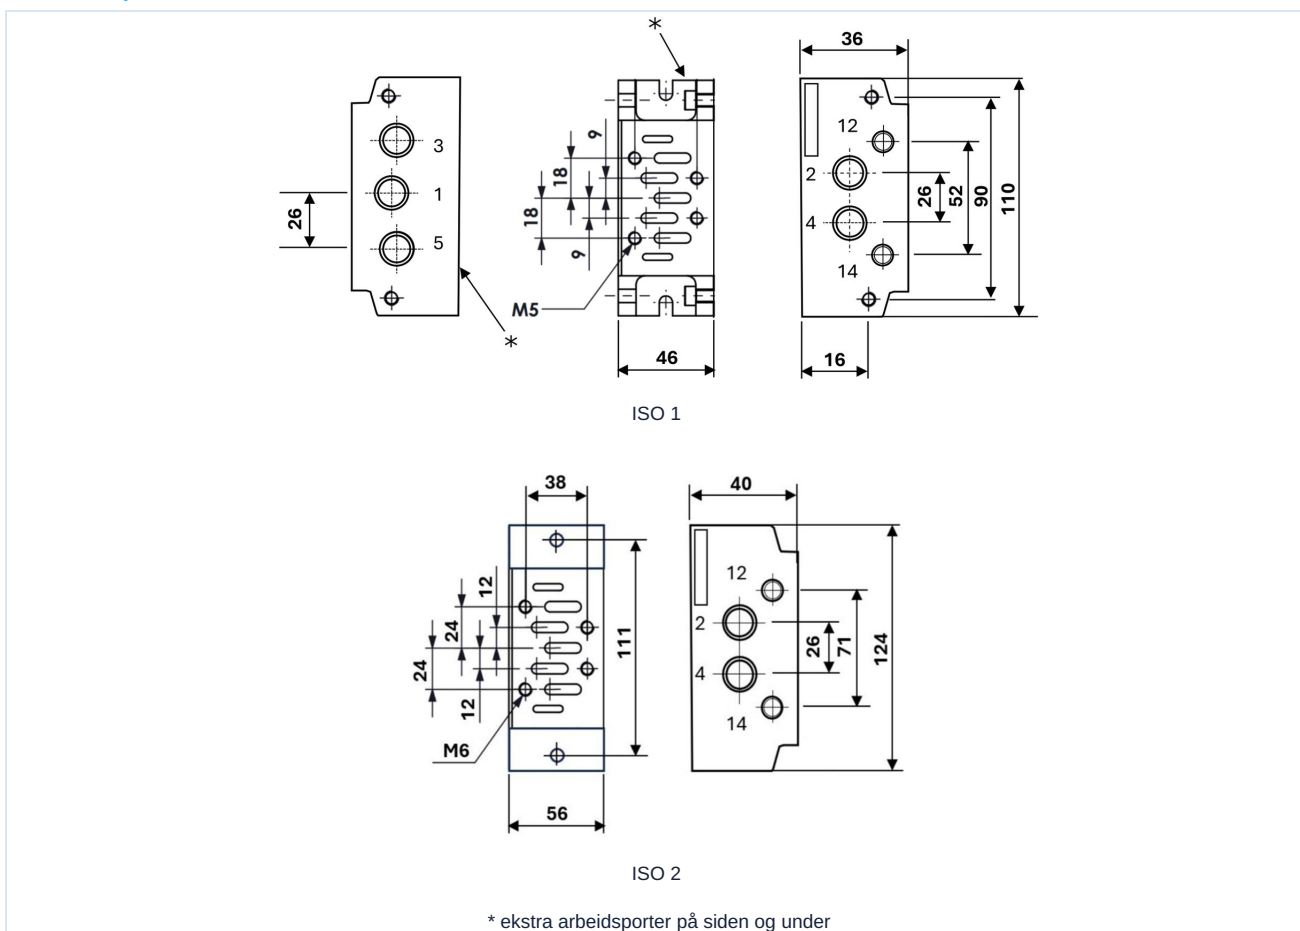

## Bunnplater for ISO-ventiler i serie PS/PP110, PS/PP111, PS/PP112 størrelse 1 og 2

Konstruksjonstype	i henhold til ISO 5599/1 og VDMA 24345
Materiale	Aluminium
Leveringsomfang	Batteritilkoblingsplater leveres inkl. O-ringer, festeskruer og pluggeskruer

### Enkel baseplate

Størrelse	Tryktilkobling	Arbeidstilkoblinger	Styreporter	Type
ISO 1	1/4"	1/4"	1/8"	SBI1-SBL
ISO 2	3/8"	3/8"	1/8"	SBI2-SL

Batteritilkoblingsplater, blindplate - ISO 1

Størrelse	Variant	Trykktilkobling	Arbeidstilkoblinger	Styreporter	Type
ISO 1	Tilkobling-/Endestykke	3/8"	-	-	SBI1-CK
ISO 1	Midtstykke	-	1/4"	1/8"	SBI1-CE
ISO 1	Blindeplate	-	-	-	PCBM1

## Batteritilkoblingsplater, Blindeplate - ISO 2

Størrelse	Variant	Trykktilkobling	Arbeidstilkoblinger	Styreporter	Type
ISO 2	Endestykke	3/8"	3/8"	1/8"	BTC2
ISO 2	Midtstykke	-	3/8"	1/8"	BMI2
ISO 2	Tilkoblingsstykke	1/2"	3/8"	1/8"	BTI2
ISO 2	Blindeplate	-	-	-	PCBM2

## Monteringssett

Størrelse	Type
ISO 2	KM2

Illustrasjoner er ikke bindende  
Med forbehold om konstruksjons-, mål- og materialendringer

Pneumatikk / Retningsventiler – elektrisk / pneumatisk / 5/2- 5/3-retningsventiler – ISO / Enkel baseplate Serie SBI-S