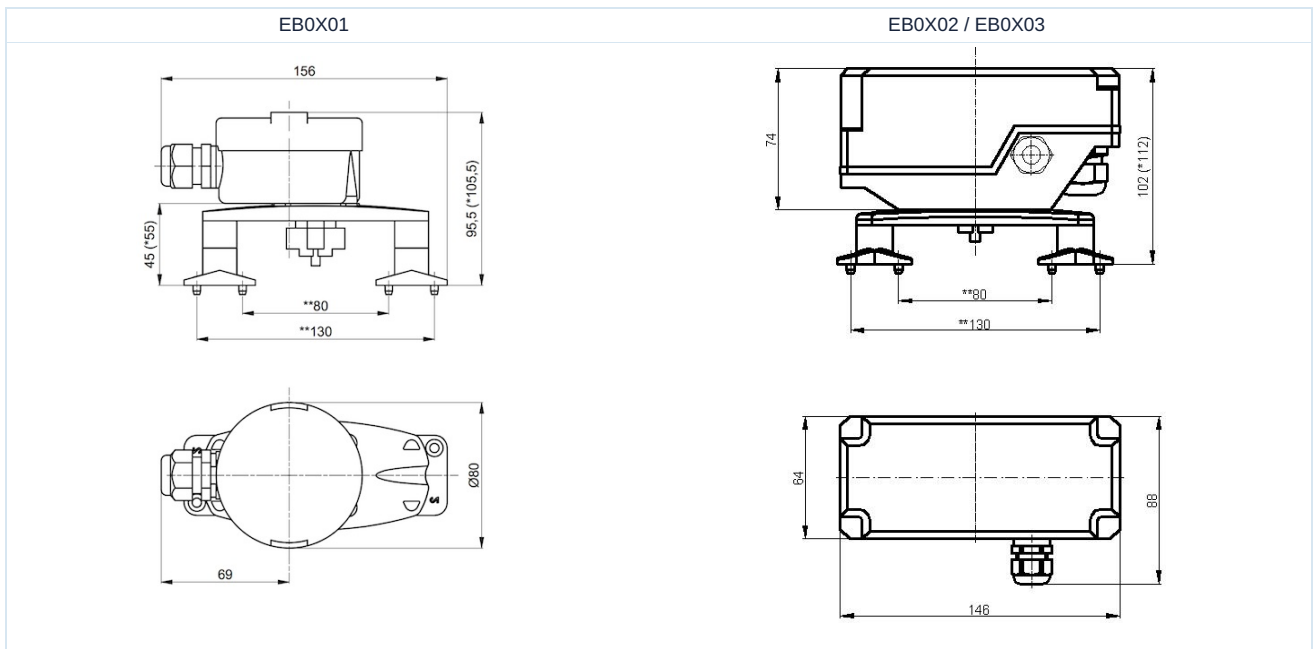

Indicator electric de poziție pentru actuator rotative pneumatice mărimea 52 până la 270 Serie EBOX01, EBOX02 și EBOX03

Tip constructiv	Cutii de capăt de cursă sunt echipate cu două microswitch-uri fără potențial (contact comutator). Fiecare comutator este reglabil separat și conectat la borne. Poziția armăturii este indicată printr-un indicator optic de poziție..
Materiale	Carcasă Vestamid rezistent la impact, capac Makrolon respectiv aluminiu, masă de montaj poliamidă
Temperatura ambiantă	-25...+85°C

Date electrice:

Puteri de comutare	consultați tabelul „Date tehnice”
Electric Racordare	prin borne de conexiune, Intrare cablu M20x1,5
Grad de protecție	IP65 conform EN 60529 la intrare de cablu montată corespunzător (protecție împotriva pătrunderii prafului și a stropirii cu apă)
Conținutul livrării	Bolțul de cuplare și masa de montaj sunt incluse în livrare
Execuție specială	Capac rezistent la UV, Cutie de capăt de cursă completă din aluminiu, microîntrerupătoare suplimentare
Reglarea microîntrerupătoarelor	Camele de comutare ale microîntrerupătoarelor sunt reglabile după îndepărtarea capacului și după slăbirea șuruburilor de fixare ale camelor.. Aceste came de comutare trebuie reglate astfel încât microîntrerupătoarele respective să fie acționate în poziția deschis și în poziția închis..

Date tehnice

putere de comutare max. (Durată de viață 10 ⁵ Circuite)	Tip de comutator	Material de contact	Material capacă	Greutate [aprox. kg]	Tip
4A/250VAC - 1A/24VDC	Crouzet 83 161 3	Argint-nichel	Makrolon	0,3	EBOX01
100mA/24VDC	Crouzet 83 161 8	Aur (pentru curenți mici, SPS)	Makrolon	0,4	EBOX02
4A/250VAC - 1A/24VDC	Crouzet 83 161 3	Argint-nichel	Aluminiu	0,6	EBOX03

Schema de borne

Dimensiuni

Notă: *Dimensiunile cu 10 mm mai mari rezultă la actuatore de mărimea 115 până la 270.
**Modificarea dimensiunilor de fixare se realizează prin rotirea picioarelor cu 180°.

Imaginile sunt orientative