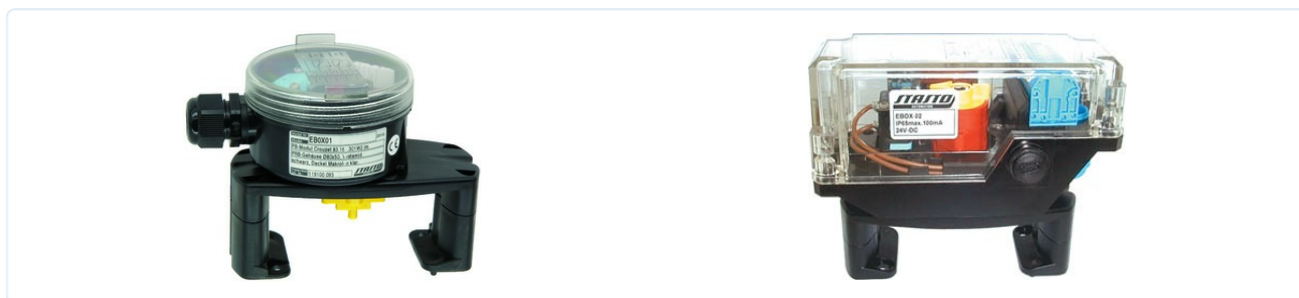

Indicator electric de poziție pentru actuator rotative pneumatice mărimea 52 până la 270 Serie EBOX01, EBOX02 și EBOX03

Tip constructiv	Cutii de capăt de cursă sunt echipate cu două microswitch-uri fără potențial (contact comutator). Fiecare comutator este reglabil separat și conectat la borne. Poziția armăturii este indicată printr-un indicator optic de poziție..
Materiale	Carcasă Vestamid rezistent la impact, capac Makrolon respectiv aluminiu, masă de montaj poliamidă
Temperatura ambiantă	-25...+85°C

Date electrice:

Puteri de comutare	consultați tabelul „Date tehnice”
Electric Racordare	prin borne de conexiune, Intrare cablu M20x1,5
Grad de protecție	IP65 conform EN 60529 la intrare de cablu montată corespunzător (protecție împotriva pătrunderii prafului și a stropirii cu apă)
Conținutul livrării	Bolțul de cuplare și masa de montaj sunt incluse în livrare
Execuție specială	Capac rezistent la UV, Cutie de capăt de cursă completă din aluminiu, microîntrerupătoare suplimentare
Reglarea microîntrerupătoarelor	Camele de comutare ale microîntrerupătoarelor sunt reglabile după îndepărtarea capacului și după slăbirea șuruburilor de fixare ale camelor.. Aceste came de comutare trebuie reglate astfel încât microîntrerupătoarele respective să fie acționate în poziția deschis și în poziția închis..

Date tehnice

putere de comutare max. (Durată de viață 10 ⁵ Circuite)	Tip de comutator	Material de contact	Material capacă	Greutate [aprox. kg]	Tip
4A/250VAC - 1A/24VDC	Crouzet 83 161 3	Argint-nichel	Makrolon	0,3	EBOX01
100mA/24VDC	Crouzet 83 161 8	Aur (pentru curenți mici, SPS)	Makrolon	0,4	EBOX02
4A/250VAC - 1A/24VDC	Crouzet 83 161 3	Argint-nichel	Aluminiu	0,6	EBOX03

Schema de borne

Dimensiuni

Notă: *Dimensiunile cu 10 mm mai mari rezultă la actuatore de mărimea 115 până la 270.
**Modificarea dimensiunilor de fixare se realizează prin rotirea picioarelor cu 180°.

Imaginile sunt orientative