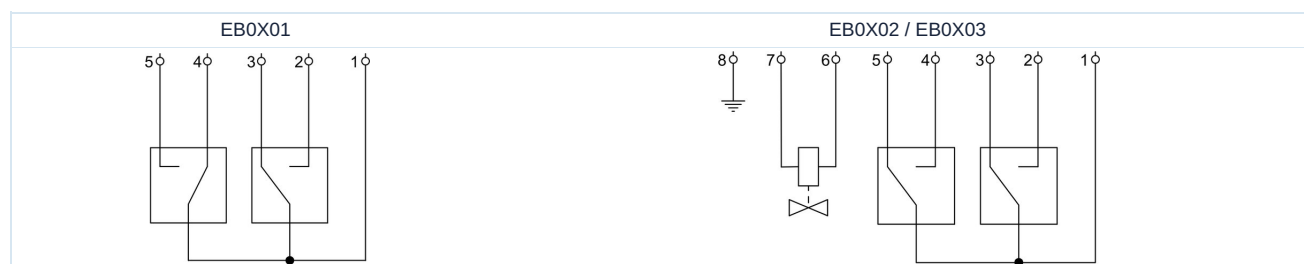

Indicator electric de poziție pentru actuator rotative pneumatice mărimea 52 până la 270 Serie EBOX01, EBOX02 și EBOX03

Tip constructiv	Cutii de capăt de cursă sunt echipate cu două microswitch-uri fără potențial (contact comutator). Fiecare comutator este reglabil separat și conectat la borne. Poziția armăturii este indicată printr-un indicator optic de poziție..
Materiale	Carcasă Vestamid rezistent la impact, capac Makrolon respectiv aluminiu, masă de montaj poliamidă
Temperatura ambiantă	-25...+85°C

Date electrice:

Puteri de comutare	consultați tabelul „Date tehnice”
Electric Racordare	prin borne de conexiune, Intrare cablu M20x1,5
Grad de protecție	IP65 conform EN 60529 la intrare de cablu montată corespunzător (protecție împotriva pătrunderii prafului și a stropirii cu apă)
Conținutul livrării	Bolțul de cuplare și masa de montaj sunt incluse în livrare
Execuție specială	Capac rezistent la UV, Cutie de capăt de cursă completă din aluminiu, microîntrerupătoare suplimentare
Reglarea microîntrerupătoarelor	Camele de comutare ale microîntrerupătoarelor sunt reglabile după îndepărtarea capacului și după slăbirea șuruburilor de fixare ale camelor.. Aceste came de comutare trebuie reglate astfel încât microîntrerupătoarele respective să fie acționate în poziția deschis și în poziția închis..

Date tehnice

putere de comutare max. (Durată de viață 10 ⁵ Circuite)	Tip de comutator	Material de contact	Material capacă	Greutate [aprox. kg]	Tip
4A/250VAC - 1A/24VDC	Crouzet 83 161 3	Argint-nichel	Makrolon	0,3	EBOX01
100mA/24VDC	Crouzet 83 161 8	Aur (pentru curenți mici, SPS)	Makrolon	0,4	EBOX02
4A/250VAC - 1A/24VDC	Crouzet 83 161 3	Argint-nichel	Aluminiu	0,6	EBOX03

Schema de borne

Dimensiuni

Notă: *Dimensiunile cu 10 mm mai mari rezultă la actuatore de mărimea 115 până la 270.
**Modificarea dimensiunilor de fixare se realizează prin rotirea picioarelor cu 180°.

Imaginile sunt orientative