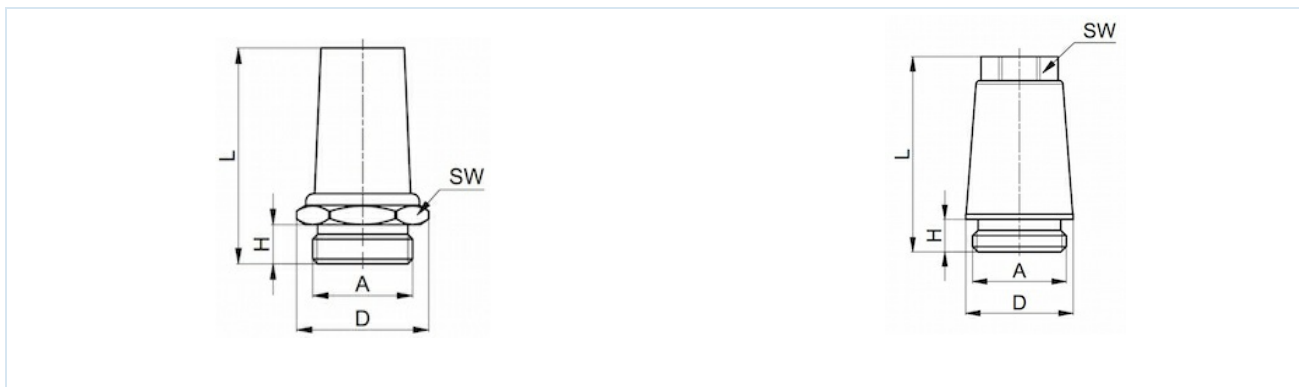

Dimenzije

A	D	H	L	Raven hrupa pri 4bar [dB]	Raven hrupa pri 6bar [dB]	SW	Tip
M5	9	3,5	17	-	-	8	SLN-MM5-BB
G1/8"	15	6	26	70	71	13	SLN-M18-BB
G1/4"	18	8	34	75	81	16	SLN-M14-BB
G3/8"	21	8	41	78	82	19	SLN-M38-BB
G1/2"	27	10	46	81	85	24	SLN-M12-BB
G3/4"	34	10	56	83	-	30	SLN-M34-BB
G1"	38	10	66	84	-	36	SLN-M10-BB