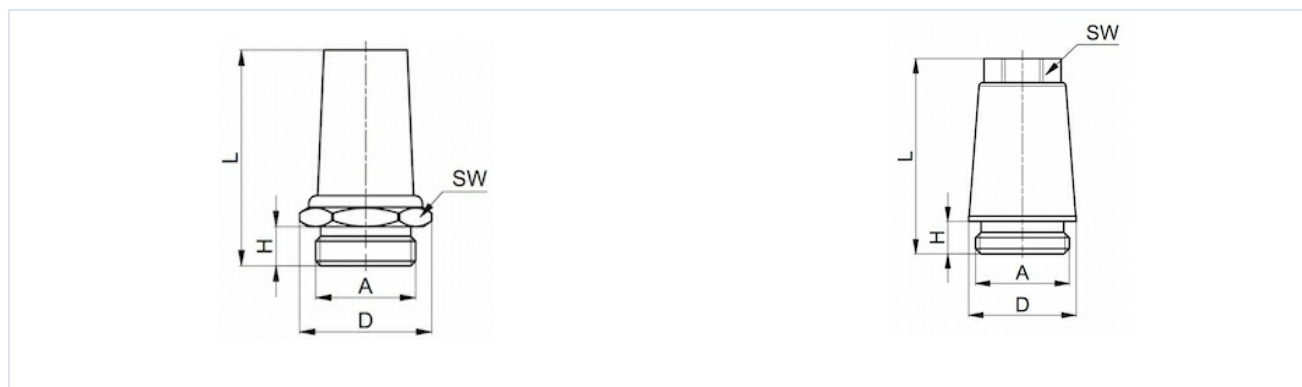

Mått

A	D	H	L	Ljudnivå vid 4bar [dB]	Ljudnivå vid 6bar [dB]	SW	Typ
M5	9	3,5	17	-	-	8	SLN-MM5-BB
G1/8"	15	6	26	70	71	13	SLN-M18-BB
G1/4"	18	8	34	75	81	16	SLN-M14-BB
G3/8"	21	8	41	78	82	19	SLN-M38-BB
G1/2"	27	10	46	81	85	24	SLN-M12-BB
G3/4"	34	10	56	83	-	30	SLN-M34-BB
G1"	38	10	66	84	-	36	SLN-M10-BB