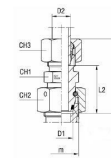

Mitat

Runko

B4-leikkuurenkaalla

B3-leikkuurengasliitoksella

Sarja	PN [bar]	D1	D2	m	L1	L2	L3	CH1	CH2	CH3	Tyyppi Runko	Tyyppi B4-renkaalla	Tyyppi B3-renkaalla
L	315	8	6	14x1,5	33,5	26,5	43,5	12	17	14	A-RED08/06L71X	A-RED08/06ZL71	A-RED08/06L71
		10	6	16x1,5	34,5	27,5	44,5	12	19	14	A-RED10/06L71X	A-RED10/06ZL71	A-RED10/06L71
		12	6	18x1,5	36,5	29,5	46,5	14	22	14	A-RED12/06L71X	A-RED12/06ZL71	A-RED12/06L71
		15	6	22x1,5	35,5	28,5	43,5	19	27	14	A-RED15/06L71X	A-RED15/06ZL71	A-RED15/06L71
		18	6	26x1,5	36,5	29,5	44,5	24	32	14	A-RED18/06L71X	A-RED18/06ZL71	A-RED18/06L71
	160	22	6	30x2	38,5	31,5	46,5	27	36	14	A-RED22/06L71X	A-RED22/06ZL71	A-RED22/06L71
		28	6	36x2	39,5	32,5	47,5	32	41	14	A-RED28/06L71X	A-RED28/06ZL71	A-RED28/06L71
		35	6	45x2	45	38	53	41	50	14	A-RED35/06L71X	A-RED35/06ZL71	A-RED35/06L71
		42	6	52x2	46	39	54	50	60	14	A-RED42/06L71X	A-RED42/06ZL71	A-RED42/06L71
		315	10	8	16x1,5	35,5	28,5	45,5	14	29	17	A-RED10/08L71X	A-RED10/08ZL71
	12		8	18x1,5	36,5	29,5	46,5	14	22	17	A-RED12/08L71X	A-RED12/08ZL71	A-RED12/08L71
	15		8	22x1,5	37	30	47	17	27	17	A-RED15/08L71X	A-RED15/08ZL71	A-RED15/08L71
	18		8	26x1,5	36,5	29,5	44,5	24	32	17	A-RED18/08L71X	A-RED18/08ZL71	A-RED18/08L71
	160		22	8	30x2	38,5	31,5	46,5	27	36	17	A-RED22/08L71X	A-RED22/08ZL71
		28	8	36x2	39,5	32,5	47,5	32	41	17	A-RED28/08L71X	A-RED28/08ZL71	A-RED28/08L71
		35	8	45x2	45	38	53	41	50	17	A-RED35/08L71X	A-RED35/08ZL71	A-RED35/08L71
		42	8	52x2	46	39	54	50	60	17	A-RED42/08L71X	A-RED42/08ZL71	A-RED42/08L71
		315	12	10	18x1,5	37,5	30,5	48,5	17	22	19	A-RED12/10L71X	A-RED12/10ZL71
	15		10	22x1,5	38	31	49	17	27	19	A-RED15/10L71X	A-RED15/10ZL71	A-RED15/10L71
	18		10	26x1,5	38,5	31,5	49,5	19	32	19	A-RED18/10L71X	A-RED18/10ZL71	A-RED18/10L71