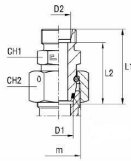

Mitat

Runko

B4-leikkuurenkaalla

B3-leikkuurengasliitoksella

Sarja	PN [bar]	D1	D2	m	L1	L2	L3	CH1	CH2	CH3	Tyyppi Runko	Tyyppi B4-renkaalla	Tyyppi B3-renkaalla
L	315	8	6	14x1,5	33,5	26,5	43,5	12	17	14	A-RED08/06L71X	A-RED08/06ZL71	A-RED08/06L71
		10	6	16x1,5	34,5	27,5	44,5	12	19	14	A-RED10/06L71X	A-RED10/06ZL71	A-RED10/06L71
		12	6	18x1,5	36,5	29,5	46,5	14	22	14	A-RED12/06L71X	A-RED12/06ZL71	A-RED12/06L71
		15	6	22x1,5	35,5	28,5	43,5	19	27	14	A-RED15/06L71X	A-RED15/06ZL71	A-RED15/06L71
		18	6	26x1,5	36,5	29,5	44,5	24	32	14	A-RED18/06L71X	A-RED18/06ZL71	A-RED18/06L71
	160	22	6	30x2	38,5	31,5	46,5	27	36	14	A-RED22/06L71X	A-RED22/06ZL71	A-RED22/06L71
		28	6	36x2	39,5	32,5	47,5	32	41	14	A-RED28/06L71X	A-RED28/06ZL71	A-RED28/06L71
		35	6	45x2	45	38	53	41	50	14	A-RED35/06L71X	A-RED35/06ZL71	A-RED35/06L71
		42	6	52x2	46	39	54	50	60	14	A-RED42/06L71X	A-RED42/06ZL71	A-RED42/06L71
		315	10	8	16x1,5	35,5	28,5	45,5	14	29	17	A-RED10/08L71X	A-RED10/08ZL71
	12		8	18x1,5	36,5	29,5	46,5	14	22	17	A-RED12/08L71X	A-RED12/08ZL71	A-RED12/08L71
	15		8	22x1,5	37	30	47	17	27	17	A-RED15/08L71X	A-RED15/08ZL71	A-RED15/08L71
	18		8	26x1,5	36,5	29,5	44,5	24	32	17	A-RED18/08L71X	A-RED18/08ZL71	A-RED18/08L71
	160		22	8	30x2	38,5	31,5	46,5	27	36	17	A-RED22/08L71X	A-RED22/08ZL71
		28	8	36x2	39,5	32,5	47,5	32	41	17	A-RED28/08L71X	A-RED28/08ZL71	A-RED28/08L71
		35	8	45x2	45	38	53	41	50	17	A-RED35/08L71X	A-RED35/08ZL71	A-RED35/08L71
		42	8	52x2	46	39	54	50	60	17	A-RED42/08L71X	A-RED42/08ZL71	A-RED42/08L71
		315	12	10	18x1,5	37,5	30,5	48,5	17	22	19	A-RED12/10L71X	A-RED12/10ZL71
	15		10	22x1,5	38	31	49	17	27	19	A-RED15/10L71X	A-RED15/10ZL71	A-RED15/10L71
	18		10	26x1,5	38,5	31,5	49,5	19	32	19	A-RED18/10L71X	A-RED18/10ZL71	A-RED18/10L71