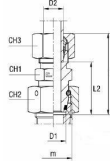

Mitat

Runko

B4-leikkuurenkaalla

B3-leikkuurengasliitoksella

Sarja	PN [bar]	D1	D2	m	L1	L2	L3	CH1	CH2	CH3	Tyyppi Runko	Tyyppi B4-renkaalla	Tyyppi B3-renkaalla
L	315	8	6	14x1,5	33,5	26,5	43,5	12	17	14	A-RED08/06L71X	A-RED08/06ZL71	A-RED08/06L71
		10	6	16x1,5	34,5	27,5	44,5	12	19	14	A-RED10/06L71X	A-RED10/06ZL71	A-RED10/06L71
		12	6	18x1,5	36,5	29,5	46,5	14	22	14	A-RED12/06L71X	A-RED12/06ZL71	A-RED12/06L71
		15	6	22x1,5	35,5	28,5	43,5	19	27	14	A-RED15/06L71X	A-RED15/06ZL71	A-RED15/06L71
		18	6	26x1,5	36,5	29,5	44,5	24	32	14	A-RED18/06L71X	A-RED18/06ZL71	A-RED18/06L71
	160	22	6	30x2	38,5	31,5	46,5	27	36	14	A-RED22/06L71X	A-RED22/06ZL71	A-RED22/06L71
		28	6	36x2	39,5	32,5	47,5	32	41	14	A-RED28/06L71X	A-RED28/06ZL71	A-RED28/06L71
		35	6	45x2	45	38	53	41	50	14	A-RED35/06L71X	A-RED35/06ZL71	A-RED35/06L71
		42	6	52x2	46	39	54	50	60	14	A-RED42/06L71X	A-RED42/06ZL71	A-RED42/06L71
		315	10	8	16x1,5	35,5	28,5	45,5	14	29	17	A-RED10/08L71X	A-RED10/08ZL71
	12		8	18x1,5	36,5	29,5	46,5	14	22	17	A-RED12/08L71X	A-RED12/08ZL71	A-RED12/08L71
	15		8	22x1,5	37	30	47	17	27	17	A-RED15/08L71X	A-RED15/08ZL71	A-RED15/08L71
	18		8	26x1,5	36,5	29,5	44,5	24	32	17	A-RED18/08L71X	A-RED18/08ZL71	A-RED18/08L71
	160		22	8	30x2	38,5	31,5	46,5	27	36	17	A-RED22/08L71X	A-RED22/08ZL71
		28	8	36x2	39,5	32,5	47,5	32	41	17	A-RED28/08L71X	A-RED28/08ZL71	A-RED28/08L71
		35	8	45x2	45	38	53	41	50	17	A-RED35/08L71X	A-RED35/08ZL71	A-RED35/08L71
		42	8	52x2	46	39	54	50	60	17	A-RED42/08L71X	A-RED42/08ZL71	A-RED42/08L71
		315	12	10	18x1,5	37,5	30,5	48,5	17	22	19	A-RED12/10L71X	A-RED12/10ZL71
	15		10	22x1,5	38	31	49	17	27	19	A-RED15/10L71X	A-RED15/10ZL71	A-RED15/10L71
	18		10	26x1,5	38,5	31,5	49,5	19	32	19	A-RED18/10L71X	A-RED18/10ZL71	A-RED18/10L71