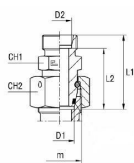

Mitat

Runko

Sarja	PN [bar]	D1	D2	m	L1	L2	L3	CH1	CH2	CH3	Tyyppi Runko	Tyyppi B4-renkaalla	Tyyppi B3-renkaalla
160	22	10	30x2	39,5	32,5	47,5	27	36	19	A-RED22/10L71X	A-RED22/10ZL71	A-RED22/10L71	
	28	10	36x2	40,5	33,5	48,5	32	41	19	A-RED28/10L71X	A-RED28/10ZL71	A-RED28/10L71	
	35	10	45x2	46	39	54	41	50	19	A-RED35/10L71X	A-RED35/10ZL71	A-RED35/10L71	
	42	10	52x2	47	40	55	50	60	19	A-RED42/10L71X	A-RED42/10ZL71	A-RED42/10L71	
315	15	12	22x1,5	36,5	29,5	44,5	19	27	22	A-RED15/12L71X	A-RED15/12ZL71	A-RED15/12L71	
	18	12	26x1,5	37,5	30,5	45,5	24	32	22	A-RED18/12L71X	A-RED18/12ZL71	A-RED18/12L71	
160	22	12	30x2	39,5	32,5	47,5	27	36	22	A-RED22/12L71X	A-RED22/12ZL71	A-RED22/12L71	
	28	12	36x2	40,5	33,5	48,5	32	41	22	A-RED28/12L71X	A-RED28/12ZL71	A-RED28/12L71	
	35	12	45x2	46	39	54	41	50	22	A-RED35/12L71X	A-RED35/12ZL71	A-RED35/12L71	
	42	12	52x2	47	40	55	50	60	22	A-RED42/12L71X	A-RED42/12ZL71	A-RED42/12L71	
315	18	15	26x1,5	38,5	31,5	46,5	24	32	27	A-RED18/15L71X	A-RED18/15ZL71	A-RED18/15L71	
160	22	15	30x2	39,5	32,5	47,5	27	36	27	A-RED22/15L71X	A-RED22/15ZL71	A-RED22/15L71	
	28	15	36x2	41,5	34,5	49,5	32	41	27	A-RED28/15L71X	A-RED28/15ZL71	A-RED28/15L71	
	35	15	45x2	47	40	55	41	50	27	A-RED35/15L71X	A-RED35/15ZL71	A-RED35/15L71	
	42	15	52x2	48	41	56	50	60	27	A-RED42/15L71X	A-RED42/15ZL71	A-RED42/15L71	
	22	18	30x2	40,5	33	49,5	27	36	32	A-RED22/18L71X	A-RED22/18ZL71	A-RED22/18L71	
	28	18	36x2	41,5	34	50,5	32	41	32	A-RED28/18L71X	A-RED28/18ZL71	A-RED28/18L71	
	35	18	45x2	47	39,5	56	41	50	32	A-RED35/18L71X	A-RED35/18ZL71	A-RED35/18L71	
	42	18	52x2	48	40,5	57	50	60	32	A-RED42/18L71X	A-RED42/18ZL71	A-RED42/18L71	
	28	22	36x2	43,5	36	52,5	32	41	36	A-RED28/22L71X	A-RED28/22ZL71	A-RED28/22L71	
	35	22	45x2	49	41,5	58	41	50	36	A-RED35/22L71X	A-RED35/22ZL71	A-RED35/22L71	
	42	22	52x2	50	42,5	59	50	60	36	A-RED42/22L71X	A-RED42/22ZL71	A-RED42/22L71	
	35	28	45x2	49	41,5	58	41	50	41	A-RED35/28L71X	A-RED35/28ZL71	A-RED35/28L71	
	42	28	52x2	50	42,5	59	50	60	41	A-RED42/28L71X	A-RED42/28ZL71	A-RED42/28L71	
	42	35	52x2	52	41,5	63	50	60	50	A-RED42/35L71X	A-RED42/35ZL71	A-RED42/35L71