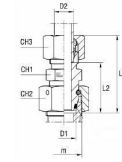

Mitat

Runko

B4-leikkuurenkaalla

B3-leikkuurengasliitoksella