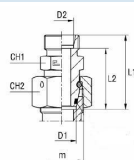

Mitat

Runko

B4-leikkuurenkaalla

B3-leikkuurengasliitoksella

Sarja	PN [bar]	D1	D2	m	L1	L2	L3	CH1	CH2	CH3	Tyyppi Runko	Tyyppi B4-renkaalla	Tyyppi B3-renkaalla	
L	500	8	6	14x1,5	31	24	39	12	17	14	C-RED08/06LX	C-RED08/06ZL	C-RED08/06L	
		10	6	16x1,5	32,5	25,5	40,5	14	19	14	C-RED10/06LX	C-RED10/06ZL	C-RED10/06L	
		400	12	6	18x1,5	32,5	25,5	40,5	17	22	14	C-RED12/06LX	C-RED12/06ZL	C-RED12/06L
	400	15	6	22x1,5	35,5	28,5	43,5	19	27	14	C-RED15/06LX	C-RED15/06ZL	C-RED15/06L	
		18	6	26x1,5	36,5	29,5	44,5	24	32	14	C-RED18/06LX	C-RED18/06ZL	C-RED18/06L	
		250	22	6	30x2	38,5	31,5	46,5	27	36	14	C-RED22/06LX	C-RED22/06ZL	C-RED22/06L
			28	6	36x2	39,5	32,5	47,5	32	41	14	C-RED28/06LX	C-RED28/06ZL	C-RED28/06L
	500	35	6	45x2	45	38	53	41	50	14	C-RED35/06LX	C-RED35/06ZL	C-RED35/06L	
		42	6	52x2	46	39	54	50	60	14	C-RED42/06LX	C-RED42/06ZL	C-RED42/06L	
		400	10	8	16x1,5	32,5	25,5	40,5	14	29	17	C-RED10/08LX	C-RED10/08ZL	C-RED10/08L
			12	8	18x1,5	32,5	25,5	40,5	17	22	17	C-RED12/08LX	C-RED12/08ZL	C-RED12/08L
	400	15	8	22x1,5	35,5	28,5	43,5	19	27	17	C-RED15/08LX	C-RED15/08ZL	C-RED15/08L	
		18	8	26x1,5	36,5	29,5	44,5	24	32	17	C-RED18/08LX	C-RED18/08ZL	C-RED18/08L	
		250	22	8	30x2	38,5	31,5	46,5	27	36	17	C-RED22/08LX	C-RED22/08ZL	C-RED22/08L
			28	8	36x2	39,5	32,5	47,5	32	41	17	C-RED28/08LX	C-RED28/08ZL	C-RED28/08L
	400	35	8	45x2	45	38	53	41	50	17	C-RED35/08LX	C-RED35/08ZL	C-RED35/08L	
42		8	52x2	46	39	54	50	60	17	C-RED42/08LX	C-RED42/08ZL	C-RED42/08L		
400		12	10	18x1,5	33,5	26,5	51,5	17	22	19	C-RED12/10LX	C-RED12/10ZL	C-RED12/10L	
		15	10	22x1,5	36,5	29,5	44,5	19	27	19	C-RED15/10LX	C-RED15/10ZL	C-RED15/10L	
400	18	10	26x1,5	37,5	30,5	45,5	24	32	19	C-RED18/10LX	C-RED18/10ZL	C-RED18/10L		