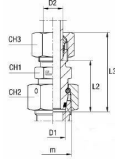

Mitat

Runko

B4-leikkuurenkaalla

B3-leikkuurengasliitoksella