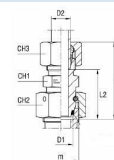

Mitat

Runko

B4-leikkuurenkaalla

B3-leikkuurengasliitoksella

Sarja	PN [bar]	D1	D2	m	L1	L2	L3	CH1	CH2	CH3	Tyyppi Runko	Tyyppi B4-renkaalla	Tyyppi B3-renkaalla	
L	500	8	6	14x1,5	31	24	39	12	17	14	C-RED08/06LX	C-RED08/06ZL	C-RED08/06L	
		10	6	16x1,5	32,5	25,5	40,5	14	19	14	C-RED10/06LX	C-RED10/06ZL	C-RED10/06L	
		400	12	6	18x1,5	32,5	25,5	40,5	17	22	14	C-RED12/06LX	C-RED12/06ZL	C-RED12/06L
	400	15	6	22x1,5	35,5	28,5	43,5	19	27	14	C-RED15/06LX	C-RED15/06ZL	C-RED15/06L	
		18	6	26x1,5	36,5	29,5	44,5	24	32	14	C-RED18/06LX	C-RED18/06ZL	C-RED18/06L	
		250	22	6	30x2	38,5	31,5	46,5	27	36	14	C-RED22/06LX	C-RED22/06ZL	C-RED22/06L
			28	6	36x2	39,5	32,5	47,5	32	41	14	C-RED28/06LX	C-RED28/06ZL	C-RED28/06L
	500	35	6	45x2	45	38	53	41	50	14	C-RED35/06LX	C-RED35/06ZL	C-RED35/06L	
		42	6	52x2	46	39	54	50	60	14	C-RED42/06LX	C-RED42/06ZL	C-RED42/06L	
		400	10	8	16x1,5	32,5	25,5	40,5	14	29	17	C-RED10/08LX	C-RED10/08ZL	C-RED10/08L
			12	8	18x1,5	32,5	25,5	40,5	17	22	17	C-RED12/08LX	C-RED12/08ZL	C-RED12/08L
	400	15	8	22x1,5	35,5	28,5	43,5	19	27	17	C-RED15/08LX	C-RED15/08ZL	C-RED15/08L	
		18	8	26x1,5	36,5	29,5	44,5	24	32	17	C-RED18/08LX	C-RED18/08ZL	C-RED18/08L	
		250	22	8	30x2	38,5	31,5	46,5	27	36	17	C-RED22/08LX	C-RED22/08ZL	C-RED22/08L
			28	8	36x2	39,5	32,5	47,5	32	41	17	C-RED28/08LX	C-RED28/08ZL	C-RED28/08L
	400	35	8	45x2	45	38	53	41	50	17	C-RED35/08LX	C-RED35/08ZL	C-RED35/08L	
42		8	52x2	46	39	54	50	60	17	C-RED42/08LX	C-RED42/08ZL	C-RED42/08L		
400		12	10	18x1,5	33,5	26,5	51,5	17	22	19	C-RED12/10LX	C-RED12/10ZL	C-RED12/10L	
		15	10	22x1,5	36,5	29,5	44,5	19	27	19	C-RED15/10LX	C-RED15/10ZL	C-RED15/10L	
400	18	10	26x1,5	37,5	30,5	45,5	24	32	19	C-RED18/10LX	C-RED18/10ZL	C-RED18/10L		