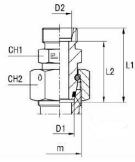

Mitat

Runko

B4-leikkuurenkaalla

B3-leikkuurengasliitoksella