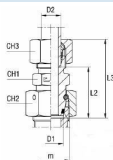

Mitat

Runko

B4-leikkuurenkaalla

B3-leikkuurengasliitoksella

Sarja	PN [bar]	D1	D2	m	L1	L2	L3	CH1	CH2	CH3	Tyyppi Runko	Tyyppi B4-renkaalla	Tyyppi B3-renkaalla	
L	500	8	6	14x1,5	31	24	39	12	17	14	C-RED08/06LX	C-RED08/06ZL	C-RED08/06L	
		10	6	16x1,5	32,5	25,5	40,5	14	19	14	C-RED10/06LX	C-RED10/06ZL	C-RED10/06L	
		400	12	6	18x1,5	32,5	25,5	40,5	17	22	14	C-RED12/06LX	C-RED12/06ZL	C-RED12/06L
	400	15	6	22x1,5	35,5	28,5	43,5	19	27	14	C-RED15/06LX	C-RED15/06ZL	C-RED15/06L	
		18	6	26x1,5	36,5	29,5	44,5	24	32	14	C-RED18/06LX	C-RED18/06ZL	C-RED18/06L	
		250	22	6	30x2	38,5	31,5	46,5	27	36	14	C-RED22/06LX	C-RED22/06ZL	C-RED22/06L
			28	6	36x2	39,5	32,5	47,5	32	41	14	C-RED28/06LX	C-RED28/06ZL	C-RED28/06L
	500	35	6	45x2	45	38	53	41	50	14	C-RED35/06LX	C-RED35/06ZL	C-RED35/06L	
		42	6	52x2	46	39	54	50	60	14	C-RED42/06LX	C-RED42/06ZL	C-RED42/06L	
		400	10	8	16x1,5	32,5	25,5	40,5	14	29	17	C-RED10/08LX	C-RED10/08ZL	C-RED10/08L
			12	8	18x1,5	32,5	25,5	40,5	17	22	17	C-RED12/08LX	C-RED12/08ZL	C-RED12/08L
	400	15	8	22x1,5	35,5	28,5	43,5	19	27	17	C-RED15/08LX	C-RED15/08ZL	C-RED15/08L	
		18	8	26x1,5	36,5	29,5	44,5	24	32	17	C-RED18/08LX	C-RED18/08ZL	C-RED18/08L	
		250	22	8	30x2	38,5	31,5	46,5	27	36	17	C-RED22/08LX	C-RED22/08ZL	C-RED22/08L
			28	8	36x2	39,5	32,5	47,5	32	41	17	C-RED28/08LX	C-RED28/08ZL	C-RED28/08L
	400	35	8	45x2	45	38	53	41	50	17	C-RED35/08LX	C-RED35/08ZL	C-RED35/08L	
42		8	52x2	46	39	54	50	60	17	C-RED42/08LX	C-RED42/08ZL	C-RED42/08L		
400		12	10	18x1,5	33,5	26,5	51,5	17	22	19	C-RED12/10LX	C-RED12/10ZL	C-RED12/10L	
		15	10	22x1,5	36,5	29,5	44,5	19	27	19	C-RED15/10LX	C-RED15/10ZL	C-RED15/10L	
400	18	10	26x1,5	37,5	30,5	45,5	24	32	19	C-RED18/10LX	C-RED18/10ZL	C-RED18/10L		