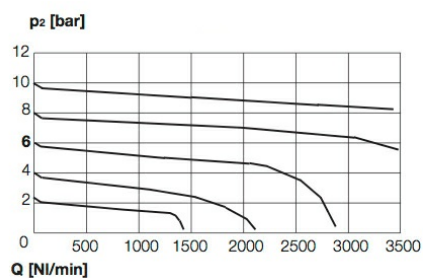

Desen dimensional

Racordare G	A	B	C	D	E	F	G1	H	Debit la 6 bar [Nl/min]	Domeniu de presiune [bar]	Greutate [aprox. kg]	Tip
G1/4"	45	23	35	81	40	M20x1,5	1/4"	66	430	0,5...3	0,50	RE23-14-0,5/3-MA
G1/4"	45	23	35	81	40	M20x1,5	1/4"	66	430	0,5...6	0,50	RE23-14-0,5/6-MA
G1/4"	45	23	35	81	40	M20x1,5	1/4"	66	430	0,5...10	0,50	RE23-14-0,5/10-MA
G1/4"	45	23	35	81	40	M20x1,5	1/4"	66	430	0,5...16	0,50	RE23-14-0,5/16-MA
G1/4"	45	23	35	81	40	M20x1,5	1/4"	66	430	0,5...25	0,50	RE23-14-0,5/25-MA
G1/2	72	30	52	115	45	M28x1,5	1/4"	73	1250	0,5...3	1,10	RE23-12-0,5/3-MA
G1/2	72	30	52	115	45	M28x1,5	1/4"	73	1250	0,5...6	1,10	RE23-12-0,5/6-MA
G1/2	72	30	52	115	45	M28x1,5	1/4"	73	1250	0,5...10	1,10	RE23-12-0,5/10-MA
G1/2	72	30	52	115	45	M28x1,5	1/4"	73	1250	0,5...16	1,10	RE23-12-0,5/16-MA
G1/2	72	30	52	115	45	M28x1,5	1/4"	73	1250	0,5...25	1,10	RE23-12-0,5/25-MA

Date de debit la o presiune de intrare de 8bar, presiune de ieșire de 6bar și o cădere de presiune de 1bar

Diagramă de debit RE23-14 la presiunea de intrare p2+2bar

Diagramă de debit RE23-12 la presiunea de intrare p2+2bar