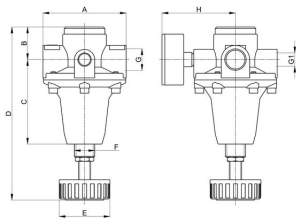

Regulator de presiune G1/4" ... G1/2" Serie RE23

Tip constructiv	Regulator de presiune cu membrană cu evacuare secundară
Racordare	G1/4" ... G1/2" conform ISO228/1
Materiale	Carcasă și capotă de arc Alamă, Garnituri de etanșare NBR
Funcție	Reglarea presiunii secundare
Poziție de montaj	arbitrară
Mediu	aer comprimat filtrat
Temperatura mediului	0...+90°C, (cu aer comprimat pregătit corespunzător -20...90°C)
Temperatura ambiantă	-20 ... +80°C
Presiune de intrare	max. 40bar
Domenii de reglare	0,5...3/ 0,5...6/ 0,5...10 / 0,5...16 și 0,5...25bar
Direcția de curgere	este marcat printr-o săgeată
Conținutul livrării	inclusiv manometru

Desen dimensional

Racordare G	A	B	C	D	E	F	G1	H	Debit la 6 bar [Nl/min]	Domeniu de presiune [bar]	Greutate [aprox. kg]	Tip
G1/4"	45	23	35	81	40	M20x1,5	1/4"	66	430	0,5...3	0,50	RE23-14-0,5/3-MA
G1/4"	45	23	35	81	40	M20x1,5	1/4"	66	430	0,5...6	0,50	RE23-14-0,5/6-MA
G1/4"	45	23	35	81	40	M20x1,5	1/4"	66	430	0,5...10	0,50	RE23-14-0,5/10-MA
G1/4"	45	23	35	81	40	M20x1,5	1/4"	66	430	0,5...16	0,50	RE23-14-0,5/16-MA
G1/4"	45	23	35	81	40	M20x1,5	1/4"	66	430	0,5...25	0,50	RE23-14-0,5/25-MA
G1/2	72	30	52	115	45	M28x1,5	1/4"	73	1250	0,5...3	1,10	RE23-12-0,5/3-MA
G1/2	72	30	52	115	45	M28x1,5	1/4"	73	1250	0,5...6	1,10	RE23-12-0,5/6-MA
G1/2	72	30	52	115	45	M28x1,5	1/4"	73	1250	0,5...10	1,10	RE23-12-0,5/10-MA
G1/2	72	30	52	115	45	M28x1,5	1/4"	73	1250	0,5...16	1,10	RE23-12-0,5/16-MA
G1/2	72	30	52	115	45	M28x1,5	1/4"	73	1250	0,5...25	1,10	RE23-12-0,5/25-MA