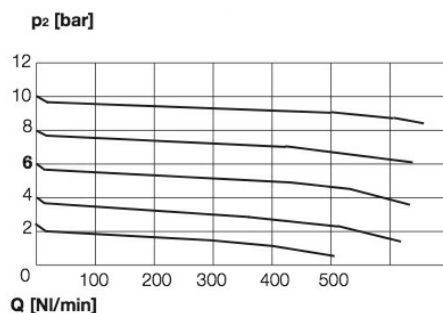

Diagramă de debit RE23-14 la presiunea de intrare p2+2bar