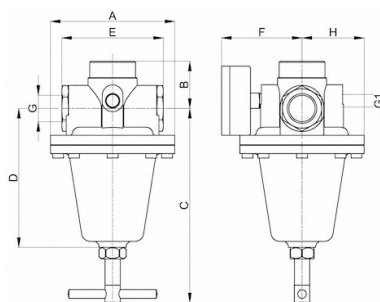

Regulator konstantnog tlaka Serija Gold RE07

Izvedba	Membranski regulator tlaka sa sekundarnim odzračivanjem, povećana točnost
Priključak	G3/4"...G11/2" prema ISO228/1
Materijali	Kučište i opružna kapa Mjed, Brtve NBR
Funkcija	Regulacija sekundarnog tlaka
Položaj ugradnje	proizvoljno
Medij	filtrirani komprimirani zrak
Temperatura medija	0...+60°C, (s odgovarajuće pripremljenim komprimiranim zrakom -20...+60°C)
Temperatura okoline	-20...+90°C
Ulazni tlak	maksimalno 40bar
Rasponi regulacije	0,5...6/ 0,5...10/0,5...16 bar i 0,5...25bar
Smjer protoka	označeno je strelicom
Sadržaj isporuke	uključujući manometar

Dimenzijski crtež

Priključak G	A	B	C	D	E	F	G1	H
G3/4"	116	41	175	127	95	80	G1/4"	58
G1"	116	41	175	127	83	80	G1/4"	58
G11/4"	116	50	190	138	128	80	G1/4"	58
G11/2"	116	50	190	138	114	80	G1/4"	58

Priključak	Protok pri 6 bar [Nl/min]	Raspon tlaka [bar]	Težina [cca. kg]	Tip
G3/4"	7835	0,5...6	3,7	RE07-34H-0,5/6-MA
G3/4"	7835	0,5...10	3,7	RE07-34H-0,5/10-MA
G3/4"	7835	0,5...16	3,7	RE07-34H-0,5/16-MA
G3/4"	7835	0,5...25	3,7	RE07-34H-0,5/25-MA
G1"	7835	0,5...6	3,5	RE07-10H-0,5/6-MA
G1"	7835	0,5...10	3,5	RE07-10H-0,5/10-MA
G1"	7835	0,5...16	3,5	RE07-10H-0,5/16-MA
G1"	7835	0,5...25	3,5	RE07-10H-0,5/25-MA
G11/4"	12160	0,5...6	5,3	RE07-114-0,5/6-MA
G11/4"	12160	0,5...10	5,3	RE07-114-0,5/10-MA
G11/4"	12160	0,5...16	5,3	RE07-114-0,5/16-MA
G11/4"	12160	0,5...25	5,3	RE07-114-0,5/25-MA
G11/2"	12160	0,5...6	5,1	RE07-112-0,5/6-MA
G11/2"	12160	0,5...10	5,1	RE07-112-0,5/10-MA
G11/2"	12160	0,5...16	5,1	RE07-112-0,5/16-MA
G11/2"	12160	0,5...25	5,1	RE07-112-0,5/25-MA

Podaci o protoku pri ulaznom tlaku od 8bar, izlaznom tlaku od 6bar i padu tlaka od 1bar

Dijagrami protoka

Pribor

Naziv	Težina [cca. kg]	Tip
Držač kuta s 2 vijka	0,19	MMB07-34H/112

Slike nisu obvezujuće

Zadržavamo pravo na konstrukcijske, dimenzijske i promjene materijala.