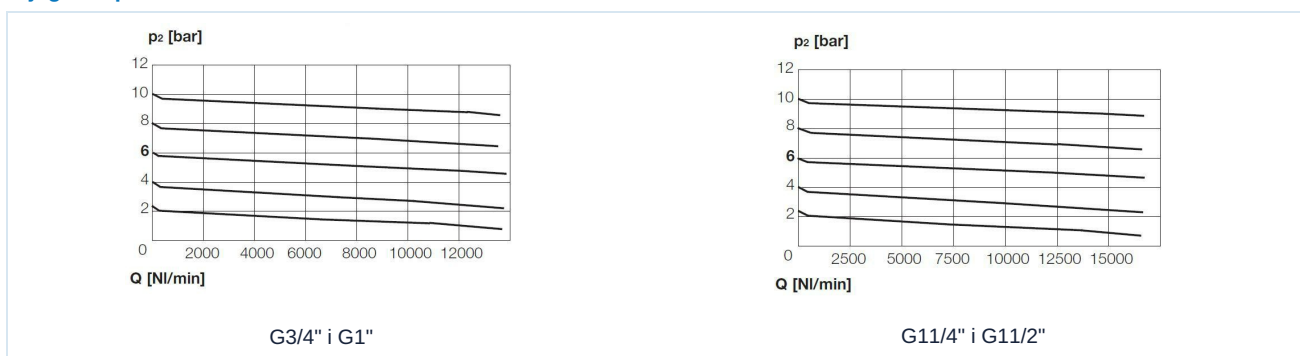

Priključak	Protok pri 6 bar [Nl/min]	Raspon tlaka [bar]	Težina [cca. kg]	Tip
G3/4"	7835	0,5...6	3,7	RE07-34H-0,5/6-MA
G3/4"	7835	0,5...10	3,7	RE07-34H-0,5/10-MA
G3/4"	7835	0,5...16	3,7	RE07-34H-0,5/16-MA
G3/4"	7835	0,5...25	3,7	RE07-34H-0,5/25-MA
G1"	7835	0,5...6	3,5	RE07-10H-0,5/6-MA
G1"	7835	0,5...10	3,5	RE07-10H-0,5/10-MA
G1"	7835	0,5...16	3,5	RE07-10H-0,5/16-MA
G1"	7835	0,5...25	3,5	RE07-10H-0,5/25-MA
G11/4"	12160	0,5...6	5,3	RE07-114-0,5/6-MA
G11/4"	12160	0,5...10	5,3	RE07-114-0,5/10-MA
G11/4"	12160	0,5...16	5,3	RE07-114-0,5/16-MA
G11/4"	12160	0,5...25	5,3	RE07-114-0,5/25-MA
G11/2"	12160	0,5...6	5,1	RE07-112-0,5/6-MA
G11/2"	12160	0,5...10	5,1	RE07-112-0,5/10-MA
G11/2"	12160	0,5...16	5,1	RE07-112-0,5/16-MA
G11/2"	12160	0,5...25	5,1	RE07-112-0,5/25-MA

Podaci o protoku pri ulaznom tlaku od 8bar, izlaznom tlaku od 6bar i padu tlaka od 1bar

Dijagrami protoka

Pribor

Naziv	Težina [cca. kg]	Tip
Držač kuta s 2 vijka	0,19	MMB07-34H/112

Slike nisu obvezujuće

Zadržavamo pravo na konstrukcijske, dimenzijske i promjene materijala.

Pneumatika / Održavanje komprimiranog zraka – regulator tlaka, filter i podmazivač / Ostali asortiman - P07 / Regulator stalnog tlaka Serija Gold RE07

Verzija 4

139065 / Generirano 2026/23 HR

PROIZVEDENO U EUROPI

+381 11 2399521
balkan@stasto.eu
© STASTO Automatizacija d.o.o.

www.stasto.rs

Otvori seriju online
Stranica 2 / 2