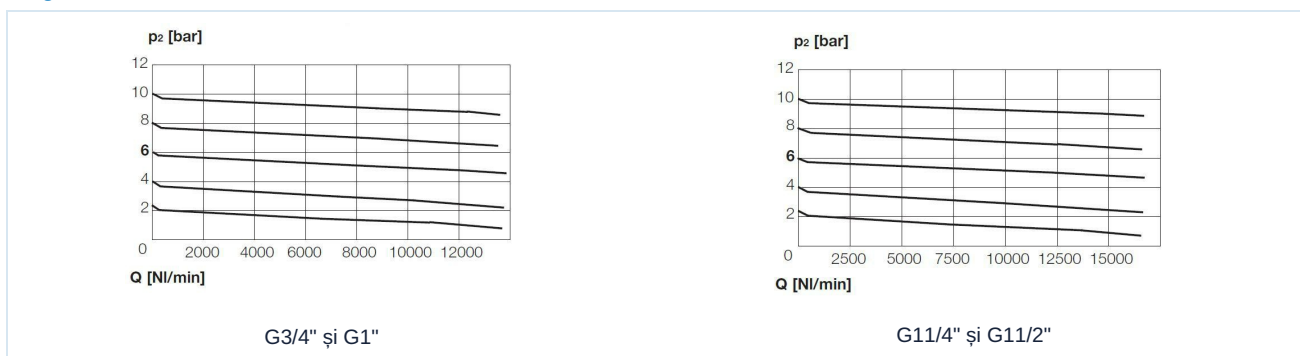

## Regulator de presiune constantă Serie Gold RE07

Tip constructiv	Regulator de presiune cu membrană cu evacuare secundară, precizie sporită
Racordare	G3/4"...G11/2" conform ISO228/1
Materiale	Carcasă și capotă de arc Alamă, Garnituri de etanșare NBR
Funcție	Reglarea presiunii secundare
Poziție de montaj	arbitrară
Mediu	aer comprimat filtrat
Temperatura mediului	0...+60°C, (cu aer comprimat pregătit corespunzător -20...+60°C)
Temperatura ambiantă	-20...+90°C
Presiune de intrare	maxim 40bar
Domenii de reglare	0,5...6/ 0,5...10/0,5...16 bar și 0,5...25bar
Direcția de curgere	este marcat printr-o săgeată
Conținutul livrării	inclusiv manometru

### Desen dimensional

Racordare G	A	B	C	D	E	F	G1	H
G3/4"	116	41	175	127	95	80	G1/4"	58
G1"	116	41	175	127	83	80	G1/4"	58
G11/4"	116	50	190	138	128	80	G1/4"	58
G11/2"	116	50	190	138	114	80	G1/4"	58

Racordare	Debit la 6 bar [Nl/min]	Domeniu de presiune [bar]	Greutate [aprox. kg]	Tip
G3/4"	7835	0,5...6	3,7	RE07-34H-0,5/6-MA
G3/4"	7835	0,5...10	3,7	RE07-34H-0,5/10-MA
G3/4"	7835	0,5...16	3,7	RE07-34H-0,5/16-MA
G3/4"	7835	0,5...25	3,7	RE07-34H-0,5/25-MA
G1"	7835	0,5...6	3,5	RE07-10H-0,5/6-MA
G1"	7835	0,5...10	3,5	RE07-10H-0,5/10-MA
G1"	7835	0,5...16	3,5	RE07-10H-0,5/16-MA
G1"	7835	0,5...25	3,5	RE07-10H-0,5/25-MA
G11/4"	12160	0,5...6	5,3	RE07-114-0,5/6-MA
G11/4"	12160	0,5...10	5,3	RE07-114-0,5/10-MA
G11/4"	12160	0,5...16	5,3	RE07-114-0,5/16-MA
G11/4"	12160	0,5...25	5,3	RE07-114-0,5/25-MA
G11/2"	12160	0,5...6	5,1	RE07-112-0,5/6-MA
G11/2"	12160	0,5...10	5,1	RE07-112-0,5/10-MA
G11/2"	12160	0,5...16	5,1	RE07-112-0,5/16-MA
G11/2"	12160	0,5...25	5,1	RE07-112-0,5/25-MA

Date de debit la o presiune de intrare de 8bar, presiune de ieșire de 6bar și o cădere de presiune de 1bar

### Diagrame de debit