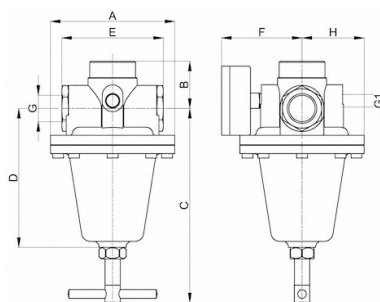

## Regulator de presiune constantă Serie Gold RE07

Tip constructiv	Regulator de presiune cu membrană cu evacuare secundară, precizie sporită
Racordare	G3/4"...G11/2" conform ISO228/1
Materiale	Carcasă și capotă de arc Alamă, Garnituri de etanșare NBR
Funcție	Reglarea presiunii secundare
Poziție de montaj	arbitrară
Mediu	aer comprimat filtrat
Temperatura mediului	0...+60°C, (cu aer comprimat pregătit corespunzător -20...+60°C)
Temperatura ambiantă	-20...+90°C
Presiune de intrare	maxim 40bar
Domenii de reglare	0,5...6/ 0,5...10/0,5...16 bar și 0,5...25bar
Direcția de curgere	este marcat printr-o săgeată
Conținutul livrării	inclusiv manometru

### Desen dimensional

Racordare G	A	B	C	D	E	F	G1	H
G3/4"	116	41	175	127	95	80	G1/4"	58
G1"	116	41	175	127	83	80	G1/4"	58
G11/4"	116	50	190	138	128	80	G1/4"	58
G11/2"	116	50	190	138	114	80	G1/4"	58

Racordare	Debit la 6 bar [Nl/min]	Domeniu de presiune [bar]	Greutate [aprox. kg]	Tip
G3/4"	7835	0,5...6	3,7	RE07-34H-0,5/6-MA
G3/4"	7835	0,5...10	3,7	RE07-34H-0,5/10-MA
G3/4"	7835	0,5...16	3,7	RE07-34H-0,5/16-MA
G3/4"	7835	0,5...25	3,7	RE07-34H-0,5/25-MA
G1"	7835	0,5...6	3,5	RE07-10H-0,5/6-MA
G1"	7835	0,5...10	3,5	RE07-10H-0,5/10-MA
G1"	7835	0,5...16	3,5	RE07-10H-0,5/16-MA
G1"	7835	0,5...25	3,5	RE07-10H-0,5/25-MA
G11/4"	12160	0,5...6	5,3	RE07-114-0,5/6-MA
G11/4"	12160	0,5...10	5,3	RE07-114-0,5/10-MA
G11/4"	12160	0,5...16	5,3	RE07-114-0,5/16-MA
G11/4"	12160	0,5...25	5,3	RE07-114-0,5/25-MA
G11/2"	12160	0,5...6	5,1	RE07-112-0,5/6-MA
G11/2"	12160	0,5...10	5,1	RE07-112-0,5/10-MA
G11/2"	12160	0,5...16	5,1	RE07-112-0,5/16-MA
G11/2"	12160	0,5...25	5,1	RE07-112-0,5/25-MA

### Accesorii

Denumire	Greutate [aprox. kg]	Tip
Unghi de fixare cu 2 șuruburi	0,19	MMB07-34H/112

Imaginile sunt orientative

Ne rezervăm dreptul de a efectua modificări de construcție, dimensionale și de material.