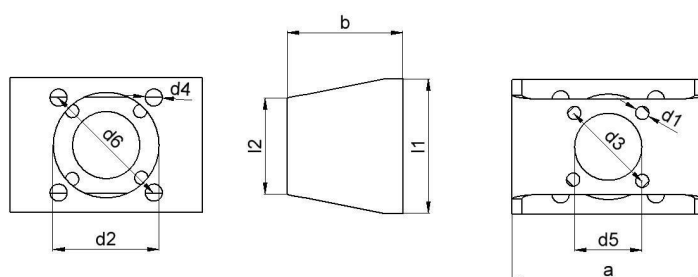

ISO-monteringsplader til kuglehaner og spjældventiler

Fl. 1	Fl. 2	a	b	d1	d2	d3	d4	d5	d6	l1	l2	Materiale	Type
F05	F03/32mm	80	50	6	37	36	7	24	50	54	38	Galvaniseret stål	04805007001
F05	F04/F03	80	50	6	31	36/42	7	30	50	50	41	Galvaniseret stål	04806007001
F07/F05	F05	80	60	7	37	50	7/9	38	50/70	64	46	Galvaniseret stål	04808007001
F07	F07	100	60	9	55	70	9	55	70	70	70	Galvaniseret stål	04814007001
F10	F07	140	80	9	70	70	11	55	102	100	70	Galvaniseret stål	04812007003
F04	F03	100	60	5,5	30	36	5,5	25	42	45	35	Galvaniseret stål	ATSV0304
F07	F03	100	60	5,5	55	36	9	25	70	70	40	Galvaniseret stål	ATSV0703
F07	F04	100	60	5,5	55	42	9	30	70	70	45	Galvaniseret stål	ATSV0407
F07	F05	100	60	6,5	55	50	9	35	70	70	50	Galvaniseret stål	ATSV0705
F10	F05	120	80	6,5	70	50	11	35	102	95	50	Galvaniseret stål	ATSV1005
F10	F07	120	80	9	70	70	11	55	102	95	70	Galvaniseret stål	ATSV1007
F12	F10	160	80	13	85	102	13	70	125	130	110	Galvaniseret stål	ATSV1210
F14	F07	160	80	9	100	70	17	55	140	135	70	Galvaniseret stål	ATSV1407
F14	F10	160	80	11	100	102	17	70	140	135	95	Galvaniseret stål	ATSV1410
F14	F12	160	80	13	100	125	17	85	140	135	115	Galvaniseret stål	ATSV1412
F16	F12	200	100	13	130	125	21	85	165	160	110	Galvaniseret stål	ATSV1612
F07	F04	100	60	5,5	55	42	9	30	70	70	45	Rustfrit stål 1.4301	ATE0704

Illustrationer er ikke bindende

Ret til konstruktions-, mål- og materialændringer forbeholdes

Armaturer / Kuglehaner – automatiske / Øvrigt sortiment - A03 / Opbygningsbord