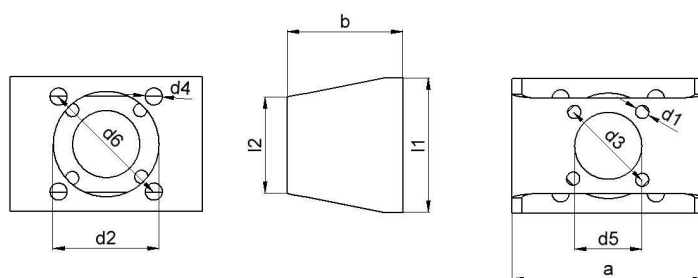

## ISO-Adapterplatten für Kugelhähne und Klappen

Fl. 1	Fl. 2	a	b	d1	d2	d3	d4	d5	d6	l1	l2	Υλικό	Τύπος
F05	F03/32mm	80	50	6	37	36	7	24	50	54	38	Γαλβανισμένος χάλυβας	04805007001
F05	F04/F03	80	50	6	31	36/42	7	30	50	50	41	Γαλβανισμένος χάλυβας	04806007001
F07/F05	F05	80	60	7	37	50	7/9	38	50/70	64	46	Γαλβανισμένος χάλυβας	04808007001
F07	F07	100	60	9	55	70	9	55	70	70	70	Γαλβανισμένος χάλυβας	04814007001
F10	F07	140	80	9	70	70	11	55	102	100	70	Γαλβανισμένος χάλυβας	04812007003
F04	F03	100	60	5,5	30	36	5,5	25	42	45	35	Γαλβανισμένος χάλυβας	ATSV0304
F07	F03	100	60	5,5	55	36	9	25	70	70	40	Γαλβανισμένος χάλυβας	ATSV0703
F07	F04	100	60	5,5	55	42	9	30	70	70	45	Γαλβανισμένος χάλυβας	ATSV0407
F07	F05	100	60	6,5	55	50	9	35	70	70	50	Γαλβανισμένος χάλυβας	ATSV0705
F10	F05	120	80	6,5	70	50	11	35	102	95	50	Γαλβανισμένος χάλυβας	ATSV1005
F10	F07	120	80	9	70	70	11	55	102	95	70	Γαλβανισμένος χάλυβας	ATSV1007
F12	F10	160	80	13	85	102	13	70	125	130	110	Γαλβανισμένος χάλυβας	ATSV1210
F14	F07	160	80	9	100	70	17	55	140	135	70	Γαλβανισμένος χάλυβας	ATSV1407
F14	F10	160	80	11	100	102	17	70	140	135	95	Γαλβανισμένος χάλυβας	ATSV1410
F14	F12	160	80	13	100	125	17	85	140	135	115	Γαλβανισμένος χάλυβας	ATSV1412
F16	F12	200	100	13	130	125	21	85	165	160	110	Γαλβανισμένος χάλυβας	ATSV1612
F07	F04	100	60	5,5	55	42	9	30	70	70	45	Ανοξειδωτος χάλυβας 1.4301	ATE0704

Οι απεικονίσεις δεν είναι δεσμευτικές  
Με την επιφύλαξη αλλαγών στον σχεδιασμό, στις διαστάσεις και στα υλικά

Βαλβίδες / Σφαιρικές βαλβίδες - αυτόματες / Λοιπή γκάμα προϊόντων - A03 / Τραπέζι συναρμολόγησης