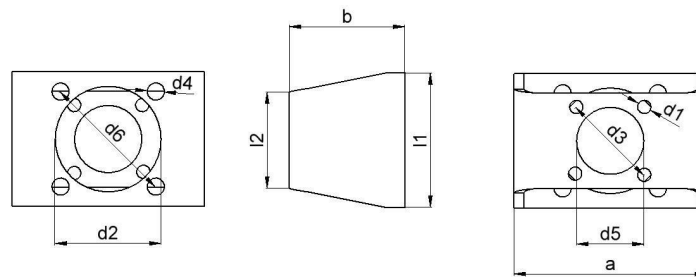

ISO-asennusalustat palloventtiileille ja läppäventtiileille

| Fl. 1 | Fl. 2 | a | b | d1 | d2 | d3 | d4 | d5 | d6 | l1 | l2 | Materiaali | Tyyppi |
|---------|----------|-----|-----|-----|-----|-------|-----|----|-------|-----|-----|--------------------------|-------------|
| F05 | F03/32mm | 80 | 50 | 6 | 37 | 36 | 7 | 24 | 50 | 54 | 38 | Sinkitty teräs | 04805007001 |
| F05 | F04/F03 | 80 | 50 | 6 | 31 | 36/42 | 7 | 30 | 50 | 50 | 41 | Sinkitty teräs | 04806007001 |
| F07/F05 | F05 | 80 | 60 | 7 | 37 | 50 | 7/9 | 38 | 50/70 | 64 | 46 | Sinkitty teräs | 04808007001 |
| F07 | F07 | 100 | 60 | 9 | 55 | 70 | 9 | 55 | 70 | 70 | 70 | Sinkitty teräs | 04814007001 |
| F10 | F07 | 140 | 80 | 9 | 70 | 70 | 11 | 55 | 102 | 100 | 70 | Sinkitty teräs | 04812007003 |
| F04 | F03 | 100 | 60 | 5,5 | 30 | 36 | 5,5 | 25 | 42 | 45 | 35 | Sinkitty teräs | ATSV0304 |
| F07 | F03 | 100 | 60 | 5,5 | 55 | 36 | 9 | 25 | 70 | 70 | 40 | Sinkitty teräs | ATSV0703 |
| F07 | F04 | 100 | 60 | 5,5 | 55 | 42 | 9 | 30 | 70 | 70 | 45 | Sinkitty teräs | ATSV0407 |
| F07 | F05 | 100 | 60 | 6,5 | 55 | 50 | 9 | 35 | 70 | 70 | 50 | Sinkitty teräs | ATSV0705 |
| F10 | F05 | 120 | 80 | 6,5 | 70 | 50 | 11 | 35 | 102 | 95 | 50 | Sinkitty teräs | ATSV1005 |
| F10 | F07 | 120 | 80 | 9 | 70 | 70 | 11 | 55 | 102 | 95 | 70 | Sinkitty teräs | ATSV1007 |
| F12 | F10 | 160 | 80 | 13 | 85 | 102 | 13 | 70 | 125 | 130 | 110 | Sinkitty teräs | ATSV1210 |
| F14 | F07 | 160 | 80 | 9 | 100 | 70 | 17 | 55 | 140 | 135 | 70 | Sinkitty teräs | ATSV1407 |
| F14 | F10 | 160 | 80 | 11 | 100 | 102 | 17 | 70 | 140 | 135 | 95 | Sinkitty teräs | ATSV1410 |
| F14 | F12 | 160 | 80 | 13 | 100 | 125 | 17 | 85 | 140 | 135 | 115 | Sinkitty teräs | ATSV1412 |
| F16 | F12 | 200 | 100 | 13 | 130 | 125 | 21 | 85 | 165 | 160 | 110 | Sinkitty teräs | ATSV1612 |
| F07 | F04 | 100 | 60 | 5,5 | 55 | 42 | 9 | 30 | 70 | 70 | 45 | Ruostumaton teräs 1.4301 | ATE0704 |