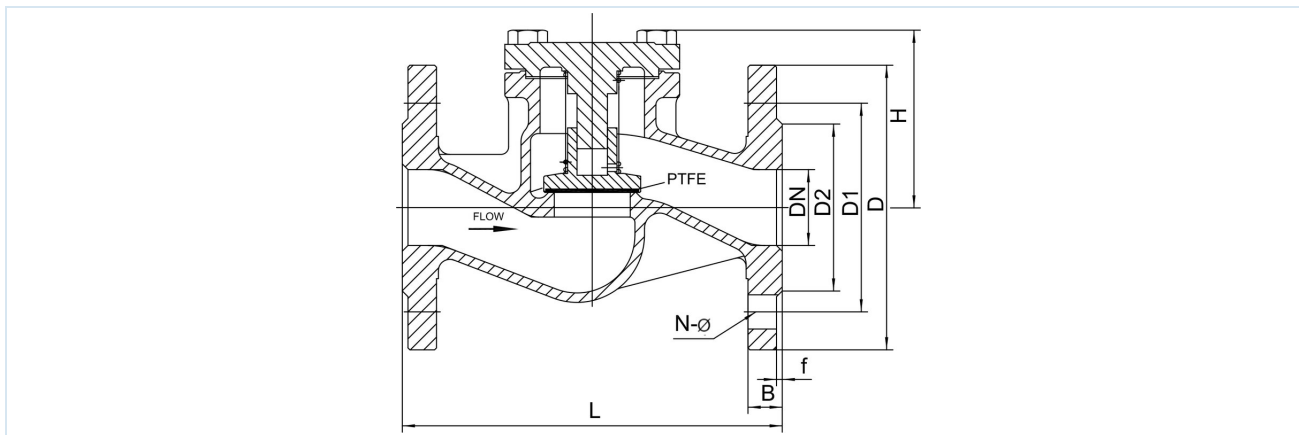

Kontraventil Serie CH084

| | |
|--------------------|---|
| Konstruktionstype | Flange-kontraventil, lige sædeform |
| Tilslutning | Flanger DN15...DN400 iht. EN1092-1 form B1, PN40 |
| Indbygningslængde | i henhold til EN558-1R1 |
| Materialer | DN15...DN25 hus rustfrit stål 1.4401, DN32...DN400 hus rustfrit stål 1.4408, skive rustfrit stål 1.4401, sædetætning PTFE, fjeder Inconel X-750 |
| Medietemperatur | -29...+150°C |
| Driftstryk | Nominelt tryk i henhold til tabel |
| Åbningstryk | Differenstryk min. 0,5bar |
| Strømningsretning | fri i pilens retning, spærret i modsat retning |
| Monteringstype | Montering i stift rørsystem |
| Monteringsposition | helst vandret, dækslet skal vende opad |
| Anvendelsesområde | Væsker og gasser i gruppe 1 og 2 i henhold til PED 2014/68/EU, som ikke angriber de anvendte materialer. |