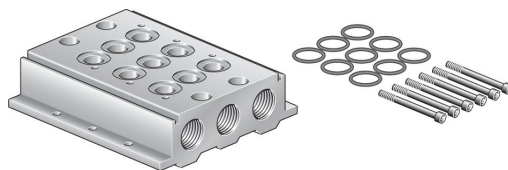

Grunnplate serie KME

Materiale	Anodisert aluminium
Merknad	passer til serie K ventilstørrelse 1/8" og 1/4"
Leveringsomfang	Tilkoblingsplate, O-ringer og festeskruer

Dimensjoner

Ventilstørrelse	A	B	C	D	E	F	G	ØH	ØI	L	M	N	Tilkoblinger på siden	Antall ventiler	Type
1/8"	61	21	5	19	60	19	10	13	8	4,5	74,5	26	1/4"	2	KME218
1/8"	80	21	5	19	60	19	10	13	8	4,5	74,5	26	1/4"	3	KME318
1/8"	99	21	5	19	60	19	10	13	8	4,5	74,5	26	1/4"	4	KME418
1/8"	118	21	5	19	60	19	10	13	8	4,5	74,5	26	1/4"	5	KME518
1/8"	137	21	5	19	60	19	10	13	8	4,5	74,5	26	1/4"	6	KME618
1/8"	156	21	5	19	60	19	10	13	8	4,5	74,5	26	1/4"	7	KME718
1/8"	175	21	5	19	60	19	10	13	8	4,5	74,5	26	1/4"	8	KME818
1/8"	194	21	5	19	60	19	10	13	8	4,5	74,5	26	1/4"	9	KME918
1/8"	213	21	5	19	60	19	10	13	8	4,5	74,5	26	1/4"	10	KME1018
1/8"	251	21	5	19	60	19	10	13	8	4,5	74,5	26	1/4"	12	KME1218
1/4"	73	25	6,5	23	70	23	11,5	15,9	10	5	85	26	3/8"	2	KME214
1/4"	96	25	6,5	23	70	23	11,5	15,9	10	5	85	26	3/8"	3	KME314
1/4"	119	25	6,5	23	70	23	11,5	15,9	10	5	85	26	3/8"	4	KME414
1/4"	142	25	6,5	23	70	23	11,5	15,9	10	5	85	26	3/8"	5	KME514
1/4"	165	25	6,5	23	70	23	11,5	15,9	10	5	85	26	3/8"	6	KME614
1/4"	188	25	6,5	23	70	23	11,5	15,9	10	5	85	26	3/8"	7	KME714
1/4"	211	25	6,5	23	70	23	11,5	15,9	10	5	85	26	3/8"	8	KME814
1/4"	234	25	6,5	23	70	23	11,5	15,9	10	5	85	26	3/8"	9	KME914
1/4"	257	25	6,5	23	70	23	11,5	15,9	10	5	85	26	3/8"	10	KME1014
1/4"	303	25	6,5	23	70	23	11,5	15,9	10	5	85	26	3/8"	12	KME1214

Blindplate

Ventilstørrelse	A	B	C	D	Typ
1/8"	49	18	13	35,5	KPCH018
1/4"	60	22	16,2	50	KPCH014

Illustrasjoner er ikke bindende

Med forbehold om konstruksjons-, mål- og materialendringer

Pneumatikk / Retningsventiler – elektrisk / pneumatisk / 3/2-, 5/2- og 5/3-retningsventiler – serie K (plugg-/kontaktbredde 16 mm) / Batteritilkoblingsplate Serie K / [KME1014] Batteritilkoblingsplate KME1014