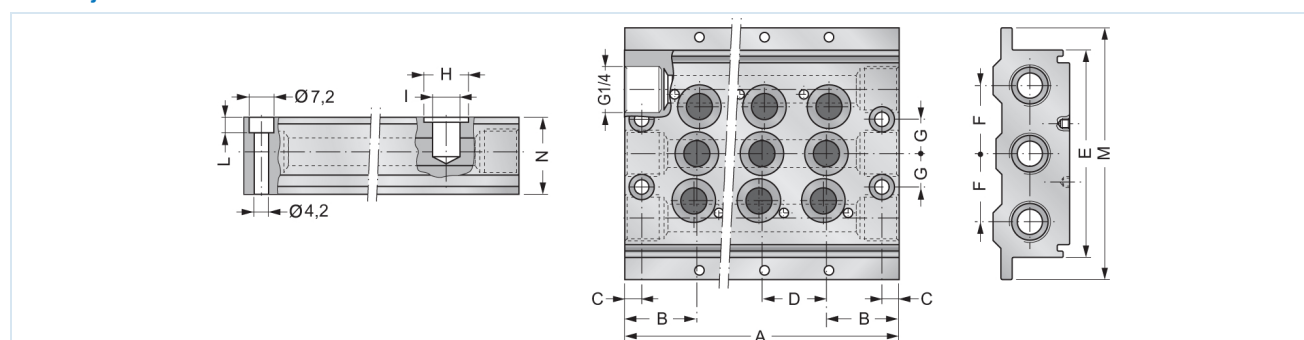

Grunnplate serie KME

Materiale	Anodisert aluminium
Merknad	passer til serie K ventilstørrelse 1/8" og 1/4"
Leveringsomfang	Tilkoblingsplate, O-ringer og festeskruer

Dimensjoner

Ventilstørrelse	A	B	C	D	E	F	G	ØH	ØI	L	M	N	Tilkoblinger på siden	Antall ventiler	Type
1/8"	61	21	5	19	60	19	10	13	8	4,5	74,5	26	1/4"	2	KME218
1/8"	80	21	5	19	60	19	10	13	8	4,5	74,5	26	1/4"	3	KME318
1/8"	99	21	5	19	60	19	10	13	8	4,5	74,5	26	1/4"	4	KME418
1/8"	118	21	5	19	60	19	10	13	8	4,5	74,5	26	1/4"	5	KME518
1/8"	137	21	5	19	60	19	10	13	8	4,5	74,5	26	1/4"	6	KME618
1/8"	156	21	5	19	60	19	10	13	8	4,5	74,5	26	1/4"	7	KME718
1/8"	175	21	5	19	60	19	10	13	8	4,5	74,5	26	1/4"	8	KME818
1/8"	194	21	5	19	60	19	10	13	8	4,5	74,5	26	1/4"	9	KME918
1/8"	213	21	5	19	60	19	10	13	8	4,5	74,5	26	1/4"	10	KME1018
1/8"	251	21	5	19	60	19	10	13	8	4,5	74,5	26	1/4"	12	KME1218
1/4"	73	25	6,5	23	70	23	11,5	15,9	10	5	85	26	3/8"	2	KME214
1/4"	96	25	6,5	23	70	23	11,5	15,9	10	5	85	26	3/8"	3	KME314
1/4"	119	25	6,5	23	70	23	11,5	15,9	10	5	85	26	3/8"	4	KME414
1/4"	142	25	6,5	23	70	23	11,5	15,9	10	5	85	26	3/8"	5	KME514
1/4"	165	25	6,5	23	70	23	11,5	15,9	10	5	85	26	3/8"	6	KME614
1/4"	188	25	6,5	23	70	23	11,5	15,9	10	5	85	26	3/8"	7	KME714
1/4"	211	25	6,5	23	70	23	11,5	15,9	10	5	85	26	3/8"	8	KME814
1/4"	234	25	6,5	23	70	23	11,5	15,9	10	5	85	26	3/8"	9	KME914
1/4"	257	25	6,5	23	70	23	11,5	15,9	10	5	85	26	3/8"	10	KME1014
1/4"	303	25	6,5	23	70	23	11,5	15,9	10	5	85	26	3/8"	12	KME1214

Blindplate

Ventilstørrelse	A	B	C	D	Typ
1/8"	49	18	13	35,5	KPCH018
1/4"	60	22	16,2	50	KPCH014

Illustrasjoner er ikke bindende

Med forbehold om konstruksjons-, mål- og materialendringer

Pneumatikk / Retningsventiler – elektrisk / pneumatisk / 3/2-, 5/2- og 5/3-retningsventiler – serie K (plugg-/kontaktbredde 16 mm) / Batteritilkoblingsplate Serie K / [KME1014] Batteritilkoblingsplate KME1014