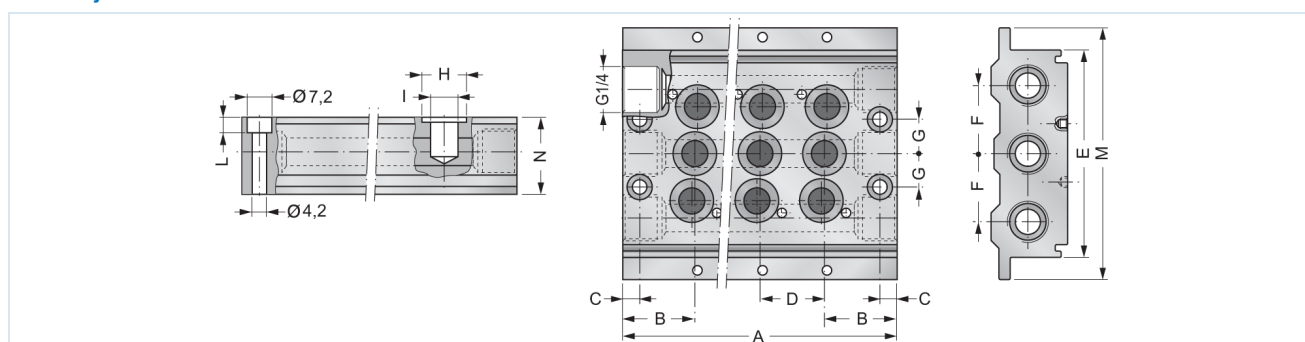

Osnovna plošča serije KME

Material	Eloksiran aluminij
Opomba	primerno za serijo K, velikost ventila 1/8" in 1/4"
Obseg dobave	Priključna plošča, O-tesnila in pritrdilni vijaki

Dimenzije

Velikost ventila	A	B	C	D	E	F	G	ØH	ØI	L	M	N	Stranski priključki	Število ventilov	Tip
1/8"	61	21	5	19	60	19	10	13	8	4,5	74,5	26	1/4"	2	KME218
1/8"	80	21	5	19	60	19	10	13	8	4,5	74,5	26	1/4"	3	KME318
1/8"	99	21	5	19	60	19	10	13	8	4,5	74,5	26	1/4"	4	KME418
1/8"	118	21	5	19	60	19	10	13	8	4,5	74,5	26	1/4"	5	KME518
1/8"	137	21	5	19	60	19	10	13	8	4,5	74,5	26	1/4"	6	KME618
1/8"	156	21	5	19	60	19	10	13	8	4,5	74,5	26	1/4"	7	KME718
1/8"	175	21	5	19	60	19	10	13	8	4,5	74,5	26	1/4"	8	KME818
1/8"	194	21	5	19	60	19	10	13	8	4,5	74,5	26	1/4"	9	KME918
1/8"	213	21	5	19	60	19	10	13	8	4,5	74,5	26	1/4"	10	KME1018
1/8"	251	21	5	19	60	19	10	13	8	4,5	74,5	26	1/4"	12	KME1218
1/4"	73	25	6,5	23	70	23	11,5	15,9	10	5	85	26	3/8"	2	KME214
1/4"	96	25	6,5	23	70	23	11,5	15,9	10	5	85	26	3/8"	3	KME314
1/4"	119	25	6,5	23	70	23	11,5	15,9	10	5	85	26	3/8"	4	KME414
1/4"	142	25	6,5	23	70	23	11,5	15,9	10	5	85	26	3/8"	5	KME514
1/4"	165	25	6,5	23	70	23	11,5	15,9	10	5	85	26	3/8"	6	KME614
1/4"	188	25	6,5	23	70	23	11,5	15,9	10	5	85	26	3/8"	7	KME714
1/4"	211	25	6,5	23	70	23	11,5	15,9	10	5	85	26	3/8"	8	KME814
1/4"	234	25	6,5	23	70	23	11,5	15,9	10	5	85	26	3/8"	9	KME914
1/4"	257	25	6,5	23	70	23	11,5	15,9	10	5	85	26	3/8"	10	KME1014
1/4"	303	25	6,5	23	70	23	11,5	15,9	10	5	85	26	3/8"	12	KME1214

Slepa plošča

Velikost ventila	A	B	C	D	Typ
1/8"	49	18	13	35,5	KPCH018
1/4"	60	22	16,2	50	KPCH014

Slike niso zavezujoče

Pridržujemo si pravico do sprememb konstrukcije, mer in materialov

Pnevmatika / Potni ventili - električno / pnevmatsko / 3/2- 5/2- 5/3-potni ventili - serija K (širina vtiča 16mm) / Priključna plošča za baterije serija K / [KME1014] Priključna plošča za baterije KME1014