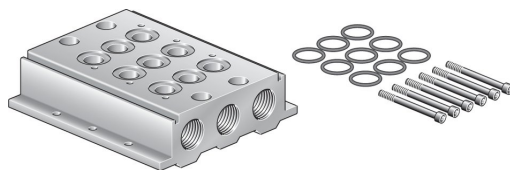

Osnovna plošča serije KME

Material	Eloksiran aluminij
Opomba	primerno za serijo K, velikost ventila 1/8" in 1/4"
Obseg dobave	Priključna plošča, O-tesnila in pritrdilni vijaki

Dimenzije

Velikost ventila	A	B	C	D	E	F	G	ØH	ØI	L	M	N	Stranski priključki	Število ventilov	Tip
1/8"	61	21	5	19	60	19	10	13	8	4,5	74,5	26	1/4"	2	KME218
1/8"	80	21	5	19	60	19	10	13	8	4,5	74,5	26	1/4"	3	KME318
1/8"	99	21	5	19	60	19	10	13	8	4,5	74,5	26	1/4"	4	KME418
1/8"	118	21	5	19	60	19	10	13	8	4,5	74,5	26	1/4"	5	KME518
1/8"	137	21	5	19	60	19	10	13	8	4,5	74,5	26	1/4"	6	KME618
1/8"	156	21	5	19	60	19	10	13	8	4,5	74,5	26	1/4"	7	KME718
1/8"	175	21	5	19	60	19	10	13	8	4,5	74,5	26	1/4"	8	KME818
1/8"	194	21	5	19	60	19	10	13	8	4,5	74,5	26	1/4"	9	KME918
1/8"	213	21	5	19	60	19	10	13	8	4,5	74,5	26	1/4"	10	KME1018
1/8"	251	21	5	19	60	19	10	13	8	4,5	74,5	26	1/4"	12	KME1218
1/4"	73	25	6,5	23	70	23	11,5	15,9	10	5	85	26	3/8"	2	KME214
1/4"	96	25	6,5	23	70	23	11,5	15,9	10	5	85	26	3/8"	3	KME314
1/4"	119	25	6,5	23	70	23	11,5	15,9	10	5	85	26	3/8"	4	KME414
1/4"	142	25	6,5	23	70	23	11,5	15,9	10	5	85	26	3/8"	5	KME514
1/4"	165	25	6,5	23	70	23	11,5	15,9	10	5	85	26	3/8"	6	KME614
1/4"	188	25	6,5	23	70	23	11,5	15,9	10	5	85	26	3/8"	7	KME714
1/4"	211	25	6,5	23	70	23	11,5	15,9	10	5	85	26	3/8"	8	KME814
1/4"	234	25	6,5	23	70	23	11,5	15,9	10	5	85	26	3/8"	9	KME914
1/4"	257	25	6,5	23	70	23	11,5	15,9	10	5	85	26	3/8"	10	KME1014
1/4"	303	25	6,5	23	70	23	11,5	15,9	10	5	85	26	3/8"	12	KME1214

Slepa plošča

Velikost ventila	A	B	C	D	Typ
1/8"	49	18	13	35,5	KPCH018
1/4"	60	22	16,2	50	KPCH014

Slike niso zavezujoče

Pridržujemo si pravico do sprememb konstrukcije, mer in materialov

Pnevmatika / Potni ventili - električno / pnevmatsko / 3/2- 5/2- 5/3-potni ventili - serija K (širina vtiča 16mm) / Priključna plošča za baterije serija K / [KME1014] Priključna plošča za baterije KME1014