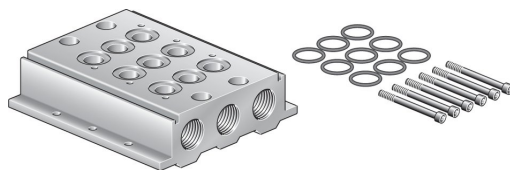

Osnovna ploča serije KME

Materijal	Anodizirani aluminijum
Napomena	odgovara seriji K, veličina ventila 1/8" i 1/4"
Sadržaj isporuke	Priključna ploča, O-prstenovi i pričvrtni vijci

Dimenzije

Veličina ventila	A	B	C	D	E	F	G	ØH	ØI	L	M	N	Bočni priključci	Broj ventila	Tip
1/8"	61	21	5	19	60	19	10	13	8	4,5	74,5	26	1/4"	2	KME218
1/8"	80	21	5	19	60	19	10	13	8	4,5	74,5	26	1/4"	3	KME318
1/8"	99	21	5	19	60	19	10	13	8	4,5	74,5	26	1/4"	4	KME418
1/8"	118	21	5	19	60	19	10	13	8	4,5	74,5	26	1/4"	5	KME518
1/8"	137	21	5	19	60	19	10	13	8	4,5	74,5	26	1/4"	6	KME618
1/8"	156	21	5	19	60	19	10	13	8	4,5	74,5	26	1/4"	7	KME718
1/8"	175	21	5	19	60	19	10	13	8	4,5	74,5	26	1/4"	8	KME818
1/8"	194	21	5	19	60	19	10	13	8	4,5	74,5	26	1/4"	9	KME918
1/8"	213	21	5	19	60	19	10	13	8	4,5	74,5	26	1/4"	10	KME1018
1/8"	251	21	5	19	60	19	10	13	8	4,5	74,5	26	1/4"	12	KME1218
1/4"	73	25	6,5	23	70	23	11,5	15,9	10	5	85	26	3/8"	2	KME214
1/4"	96	25	6,5	23	70	23	11,5	15,9	10	5	85	26	3/8"	3	KME314
1/4"	119	25	6,5	23	70	23	11,5	15,9	10	5	85	26	3/8"	4	KME414
1/4"	142	25	6,5	23	70	23	11,5	15,9	10	5	85	26	3/8"	5	KME514
1/4"	165	25	6,5	23	70	23	11,5	15,9	10	5	85	26	3/8"	6	KME614
1/4"	188	25	6,5	23	70	23	11,5	15,9	10	5	85	26	3/8"	7	KME714
1/4"	211	25	6,5	23	70	23	11,5	15,9	10	5	85	26	3/8"	8	KME814
1/4"	234	25	6,5	23	70	23	11,5	15,9	10	5	85	26	3/8"	9	KME914
1/4"	257	25	6,5	23	70	23	11,5	15,9	10	5	85	26	3/8"	10	KME1014
1/4"	303	25	6,5	23	70	23	11,5	15,9	10	5	85	26	3/8"	12	KME1214

Slepa ploča

Veličina ventila	A	B	C	D	Typ
1/8"	49	18	13	35,5	KPCH018
1/4"	60	22	16,2	50	KPCH014

Ilustracije nisu obavezujuće

Zadržavamo pravo na konstruktivne, dimenzione i promene materijala.

Pneumatika / Pneumatski razvodnici - električni/pneumatski / 3/2- 5/2- 5/3 razvodnik - Serija K (dimenzija konektora 16mm) / razvodna ploča serije K / [KME1014] razvodna ploča KME1014