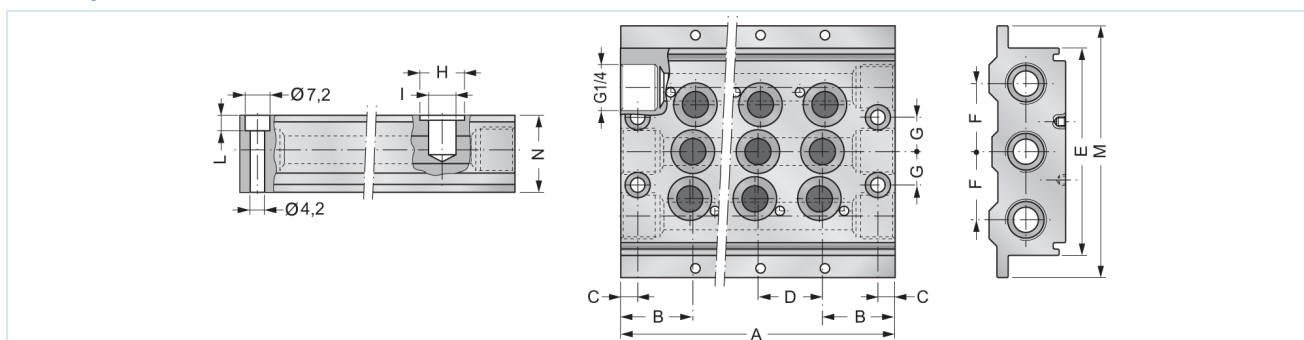

Osnovna ploča serije KME

Materijal	Anodizirani aluminijum
Napomena	odgovara seriji K, veličina ventila 1/8" i 1/4"
Sadržaj isporuke	Priključna ploča, O-prstenovi i pričvrtni vijci

Dimenzije

Veličina ventila	A	B	C	D	E	F	G	ØH	ØI	L	M	N	Bočni priključci	Broj ventila	Tip
1/8"	61	21	5	19	60	19	10	13	8	4,5	74,5	26	1/4"	2	KME218
1/8"	80	21	5	19	60	19	10	13	8	4,5	74,5	26	1/4"	3	KME318
1/8"	99	21	5	19	60	19	10	13	8	4,5	74,5	26	1/4"	4	KME418
1/8"	118	21	5	19	60	19	10	13	8	4,5	74,5	26	1/4"	5	KME518
1/8"	137	21	5	19	60	19	10	13	8	4,5	74,5	26	1/4"	6	KME618
1/8"	156	21	5	19	60	19	10	13	8	4,5	74,5	26	1/4"	7	KME718
1/8"	175	21	5	19	60	19	10	13	8	4,5	74,5	26	1/4"	8	KME818
1/8"	194	21	5	19	60	19	10	13	8	4,5	74,5	26	1/4"	9	KME918
1/8"	213	21	5	19	60	19	10	13	8	4,5	74,5	26	1/4"	10	KME1018
1/8"	251	21	5	19	60	19	10	13	8	4,5	74,5	26	1/4"	12	KME1218
1/4"	73	25	6,5	23	70	23	11,5	15,9	10	5	85	26	3/8"	2	KME214
1/4"	96	25	6,5	23	70	23	11,5	15,9	10	5	85	26	3/8"	3	KME314
1/4"	119	25	6,5	23	70	23	11,5	15,9	10	5	85	26	3/8"	4	KME414
1/4"	142	25	6,5	23	70	23	11,5	15,9	10	5	85	26	3/8"	5	KME514
1/4"	165	25	6,5	23	70	23	11,5	15,9	10	5	85	26	3/8"	6	KME614
1/4"	188	25	6,5	23	70	23	11,5	15,9	10	5	85	26	3/8"	7	KME714
1/4"	211	25	6,5	23	70	23	11,5	15,9	10	5	85	26	3/8"	8	KME814
1/4"	234	25	6,5	23	70	23	11,5	15,9	10	5	85	26	3/8"	9	KME914
1/4"	257	25	6,5	23	70	23	11,5	15,9	10	5	85	26	3/8"	10	KME1014
1/4"	303	25	6,5	23	70	23	11,5	15,9	10	5	85	26	3/8"	12	KME1214

Slepa ploča

Veličina ventila	A	B	C	D	Typ
1/8"	49	18	13	35,5	KPCH018
1/4"	60	22	16,2	50	KPCH014

Ilustracije nisu obavezujuće

Zadržavamo pravo na konstruktivne, dimenzione i promene materijala.

Pneumatika / Pneumatski razvodnici - električni/pneumatski / 3/2- 5/2- 5/3 razvodnik - Serija K (dimenzija konektora 16mm) / razvodna ploča serije K / [KME1014] razvodna ploča KME1014